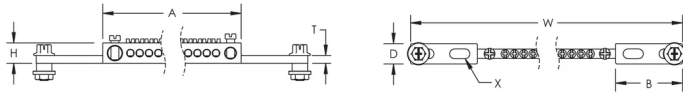

Thickness (T): 5 mm

A: 376 mm

B: 43 mm

X: 6,2 x 7 mm

Unit Weight: 0,31 kg

Complies With: IEC® 61439,1

DIAGRAMS

WAARSCHUWING

Producten van nVent moeten worden geïnstalleerd en gebruikt op de manier zoals is aangegeven in de nVent productinformatiebladen en trainingsmaterialen. U kunt de productinformatiebladen downloaden van www.nvent.com of opvragen bij uw nVent-klantenservice. Door onjuist installeren, verkeerd gebruik, verkeerde toepassing of enige andere handeling in strijd met de instructies en waarschuwingen van nVent kan het product mogelijk niet correct werken, ernstig of fataal letsel en materiële schade veroorzaken en/of uw garantie ongeldig maken.

Noord-Amerika

+1.800.753.9221

Option 1 – Customer Care

Option 2 – Technical Support

Europa

Netherlands:

+31 800-0200135

France:

+33 800 901 793

Europa

Germany:

800 1890272

Other Countries:

+31 13 5835404