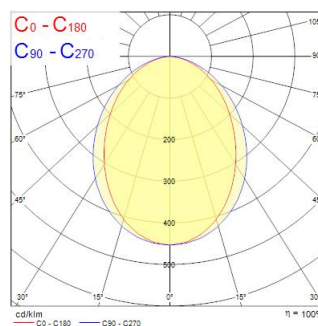

Fotometrie