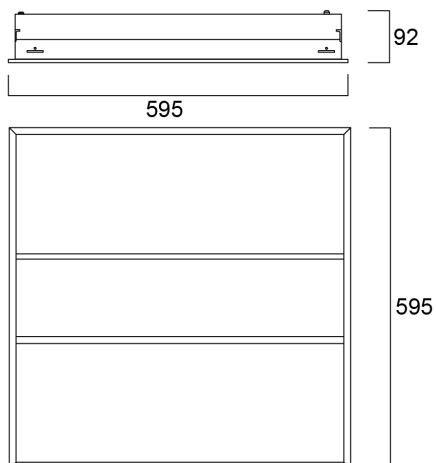

### Afmetingen (mm)

## Fysieke gegevens

Kleur behuizing	RAL 9016 - Traffic white / Bezel
IP waarde	IP20
IK waarde	IK03
Afwerking diffusor	Prismatisch
Materiaal diffusor	PC Polycarbonaat
Lengte (mm)	595
Breedte (mm)	595
Hoogte (mm)	90
Gewicht (kg)	5.7
Vrije inbouwhoogte (mm)	90