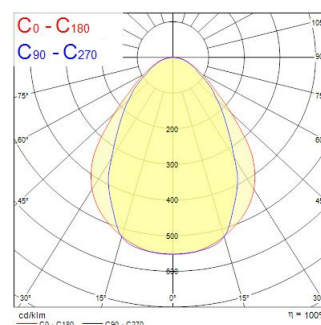

### Afmetingen (mm)

### Fotometrie

Distance [m]	Cone diameter [m]	Beam diameter [m]	Beam angle [°]	Illuminance [lx]
0.5	0.72 0.96	0.72 0.96	35° 43°	7124 1919
1.0	1.43 1.90	1.43 1.90	35° 43°	1781 501
1.5	2.15 2.86	2.15 2.86	35° 43°	792 219
2.0	2.86 3.80	2.86 3.80	35° 43°	485 133
2.5	3.58 4.74	3.58 4.74	35° 43°	288 77
3.0	4.30 5.69	4.30 5.69	35° 43°	196 53