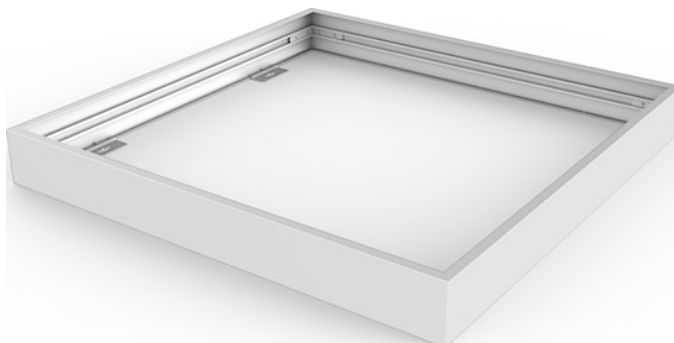

# Opbouwkit 600x600x70mm

Artikelnummer 0047197

**SYLVANIA**

**PRO**

Opbouwframe 600x600x70mm voor de START eco Panel, START Panel Multipower en QUADRO series.RAL9003.