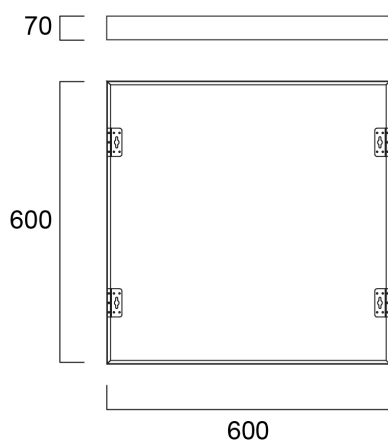

# Opbouwkit 600x600x70mm

Artikelnummer 0047197

**SYLVANIA**

**PRO**

Opbouwframe 600x600x70mm voor de START eco Panel, START Panel Multipower en QUADRO series.RAL9003.

### Afmetingen (mm)

## Fysieke gegevens

Lengte (mm)	600
Breedte (mm)	600
Hoogte (mm)	70
Gewicht (kg)	0.97

## Verpakkingen

EAN code	5410288471976
Enkele lengte verpakking (cm)	10.5
Enkele breedte verpakking (cm)	8.0
Hoogte eenheidsverpakking (cm)	62.0
DUN14 (inner)	15410288471973
Eenheden per omdoos	4
Lengte omdoos (cm)	63.5
Breedte omdoos (cm)	23.0
Diepte omdoos (cm)	18.5