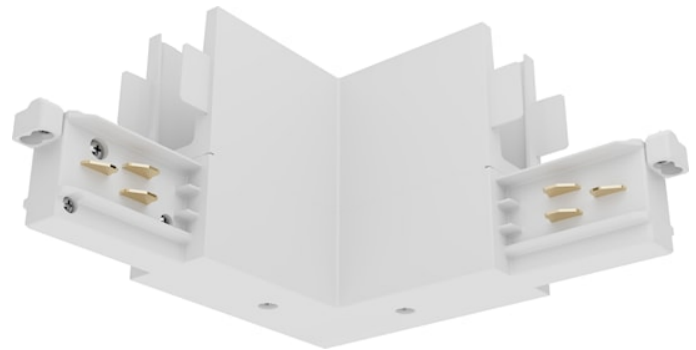

Lytespan H-Track L-voeding In Wit 9011/W-H

Artikelnummer 2070313

Concord

Lytespan H-Track accessoire, L-voedingsconnector, polariteitsnok aan de binnenkant. Polycarbonaat behuizing, contacten van koperlegering. Wit. Controleer het polariteitsdiagram op de brochure.

Technische gegevens

Afmetingen (mm)

Fotometrie

Lytespan H-Track L-voeding In Wit 9011/W-H

Artikelnummer 2070313

Concord

Algemene gegevens

| | |
|---------------------|--|
| Productnaam | Lytespan H-Track L-voeding In Wit 9011/W-H |
| Technologie | Non - Electrical Device |
| Type accessoire | Electrical |
| Type of accessory | Coupler/connector L-shape |
| Behuizing | PC Polycarbonaat |
| Montage | Railmontage |
| Algemene toepassing | Museums en galerieën, Kantoor, Horeca |
| ETIM klasse | EC002556 |
| Garantie | 5 jaar |

| | |
|-----------------|------|
| Kleur behuizing | Wit |
| Lengte (mm) | 148 |
| Breedte (mm) | 25.4 |
| Gewicht (kg) | 1.0 |

Verpakkingen

| | |
|--------------------------------|----------------|
| EAN code | 5025768703135 |
| Enkele lengte verpakking (cm) | 30.0 |
| Enkele breedte verpakking (cm) | 30.0 |
| Hoogte eenheidsverpakking (cm) | 15.0 |
| DUN14 (inner) | 05025768703135 |
| Eenheden per omdoos | 1 |
| Lengte omdoos (cm) | 30.0 |
| Breedte omdoos (cm) | 30.0 |
| Diepte omdoos (cm) | 15.0 |