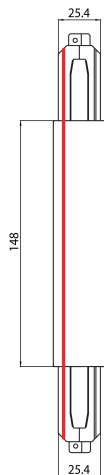

Lytespan H-Track L-voeding In Wit 9011/W-H

Artikelnummer 2070313

Concord

Lytespan H-Track accessoire, L-voedingsconnector, polariteitsnok aan de binnenkant. Polycarbonaat behuizing, contacten van koperlegering. Wit. Controleer het polariteitsdiagram op de brochure.

Technische gegevens

Afmetingen (mm)

Fotometrie

Lytespan H-Track L-voeding In Wit 9011/W-H

Artikelnummer 2070313

Concord

Algemene gegevens

| | |
|---------------------|--|
| Productnaam | Lytespan H-Track L-voeding In Wit 9011/W-H |
| Technologie | Non - Electrical Device |
| Type accessoire | Electrical |
| Type of accessory | Coupler/connector L-shape |
| Behuizing | PC Polycarbonaat |
| Montage | Railmontage |
| Algemene toepassing | Museums en galerieën, Kantoor, Horeca |
| ETIM klasse | EC002556 |
| Garantie | 5 jaar |

Elektrische gegevens

| | |
|-------------------------------------|-----|
| Primaire voedingsspanning min | 220 |
| Primaire voedingsspanning max | 240 |
| Aansluitbare geleider doorsnede max | 2.5 |

Fysieke gegevens

| | |
|-----------------|------|
| Kleur behuizing | Wit |
| Lengte (mm) | 148 |
| Breedte (mm) | 25.4 |
| Gewicht (kg) | 1.0 |

Verpakkingen

| | |
|--------------------------------|----------------|
| EAN code | 5025768703135 |
| Enkele lengte verpakking (cm) | 30.0 |
| Enkele breedte verpakking (cm) | 30.0 |
| Hoogte eenheidsverpakking (cm) | 15.0 |
| DUN14 (inner) | 05025768703135 |
| Eenheden per omdoos | 1 |
| Lengte omdoos (cm) | 30.0 |
| Breedte omdoos (cm) | 30.0 |
| Diepte omdoos (cm) | 15.0 |