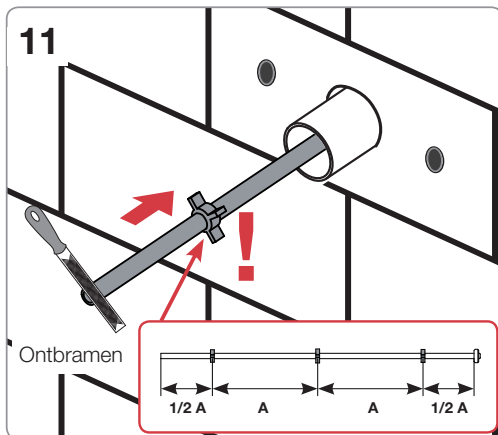

VSH Aqua-Secure vorstvrije gevelkraan

Installatiehandleiding

Pakketinhoud

VSH Aqua-Secure service onderdelen (los verkrijgbaar)

Gereedschappen

Maatvoering

VSH Aqua-Secure vorstvrije gevelkraan

VSH Aqua-Secure vorstvrije gevelkraan