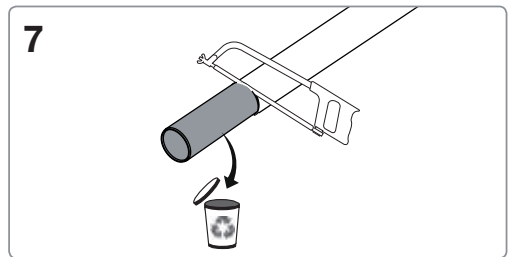

VSH Aqua-Secure vorstvrije gevelkraan

Installatiehandleiding

Pakketinhoud

VSH Aqua-Secure service onderdelen (los verkrijgbaar)

Gereedschappen

Maatvoering

VSH Aqua-Secure vorstvrije gevelkraan

VSH Aqua-Secure vorstvrije gevelkraan