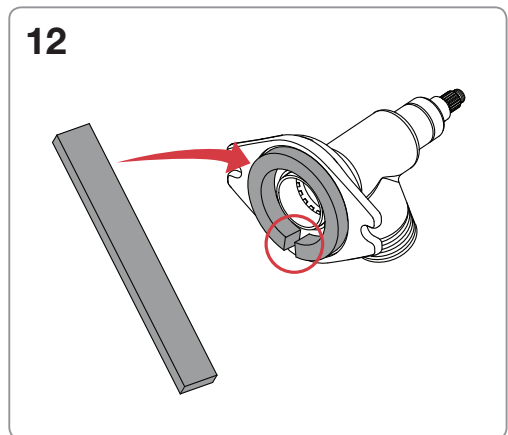

VSH Aqua-Secure vorstvrije gevelkraan

Installatiehandleiding

Pakketinhoud

VSH Aqua-Secure service onderdelen (los verkrijgbaar)

Gereedschappen

Maatvoering

VSH Aqua-Secure vorstvrije gevelkraan

VSH Aqua-Secure vorstvrije gevelkraan