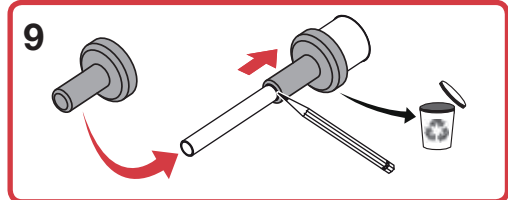

VSH Aqua-Secure vorstvrije gevelkraan

Installatiehandleiding

Pakketinhoud

VSH Aqua-Secure service onderdelen (los verkrijgbaar)

Gereedschappen

Maatvoering

VSH Aqua-Secure vorstvrije gevelkraan

VSH Aqua-Secure vorstvrije gevelkraan