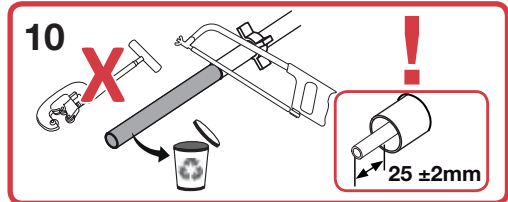

VSH Aqua-Secure vorstvrije gevelkraan

Installatiehandleiding

Pakketinhoud

VSH Aqua-Secure service onderdelen (los verkrijgbaar)

Gereedschappen

Maatvoering

VSH Aqua-Secure vorstvrije gevelkraan

VSH Aqua-Secure vorstvrije gevelkraan