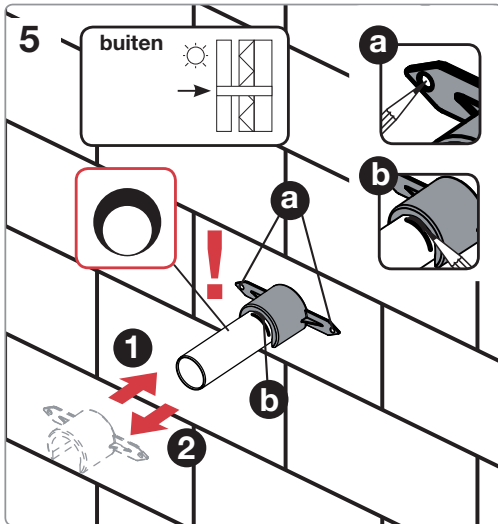

VSH Aqua-Secure vorstvrije gevelkraan

Installatiehandleiding

Pakketinhoud

VSH Aqua-Secure service onderdelen (los verkrijgbaar)

Gereedschappen

Maatvoering

VSH Aqua-Secure vorstvrije gevelkraan

VSH Aqua-Secure vorstvrije gevelkraan