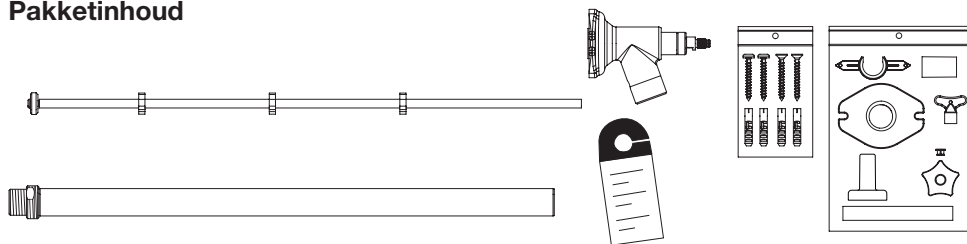

VSH Aqua-Secure vorstvrije gevelkraan

Installatiehandleiding

Pakketinhoud

VSH Aqua-Secure service onderdelen (los verkrijgbaar)

Gereedschappen

Maatvoering

VSH Aqua-Secure vorstvrije gevelkraan

VSH Aqua-Secure vorstvrije gevelkraan

VSH Aqua-Secure vorstvrije gevelkraan