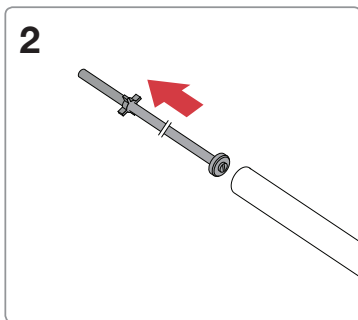

VSH Aqua-Secure vorstvrije gevelkraan

Installatiehandleiding

Pakketinhoud

VSH Aqua-Secure service onderdelen (los verkrijgbaar)

Gereedschappen

Maatvoering

VSH Aqua-Secure vorstvrije gevelkraan

VSH Aqua-Secure vorstvrije gevelkraan