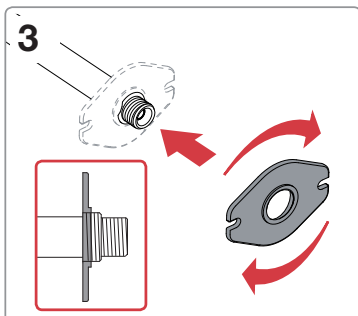

VSH Aqua-Secure vorstvrije gevelkraan

Installatiehandleiding

Pakketinhoud

VSH Aqua-Secure service onderdelen (los verkrijgbaar)

Gereedschappen

Maatvoering

VSH Aqua-Secure vorstvrije gevelkraan

VSH Aqua-Secure vorstvrije gevelkraan