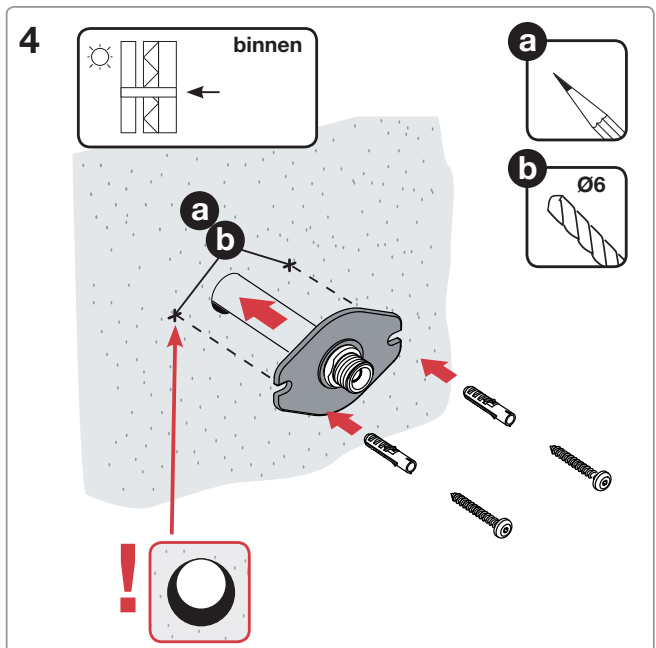

VSH Aqua-Secure vorstvrije gevelkraan

Installatiehandleiding

Pakketinhoud

VSH Aqua-Secure service onderdelen (los verkrijgbaar)

Gereedschappen

Maatvoering

VSH Aqua-Secure vorstvrije gevelkraan

VSH Aqua-Secure vorstvrije gevelkraan