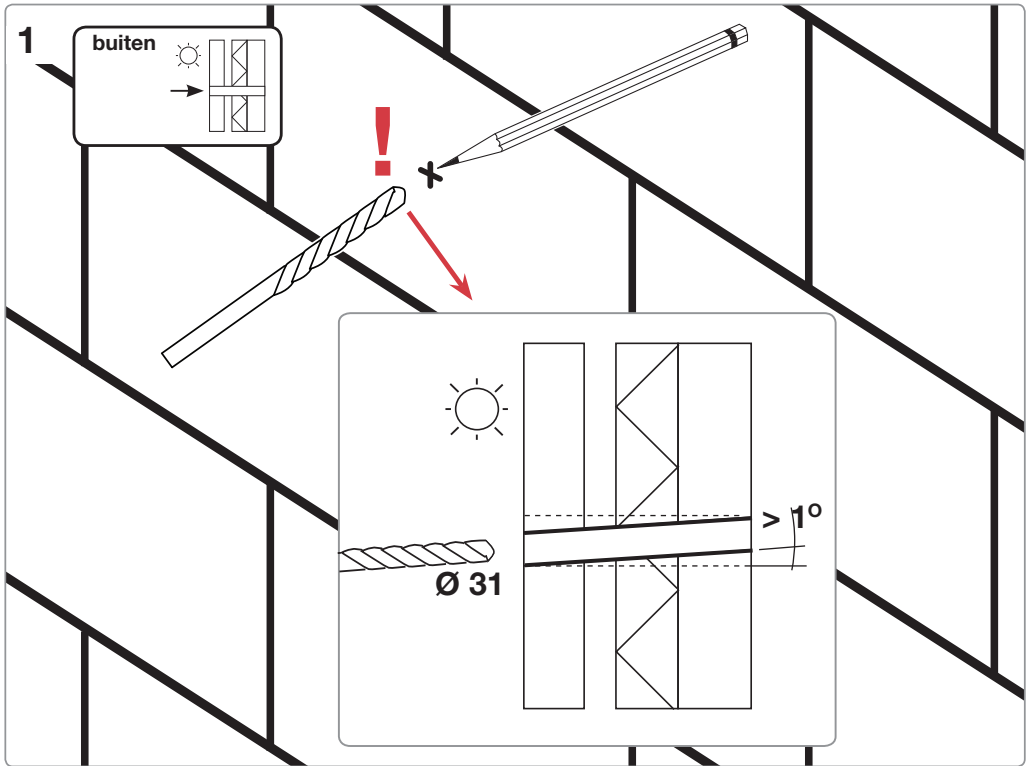

VSH Aqua-Secure vorstvrije gevelkraan

Installatiehandleiding

Pakketinhoud

VSH Aqua-Secure service onderdelen (los verkrijgbaar)

Gereedschappen

Maatvoering

VSH Aqua-Secure vorstvrije gevelkraan

VSH Aqua-Secure vorstvrije gevelkraan