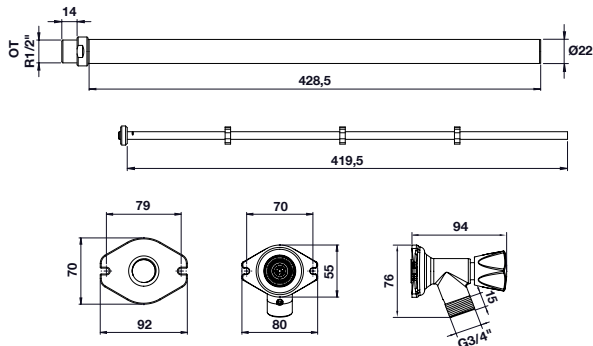

VSH Aqua-Secure vorstvrije gevelkraan

Installatiehandleiding

Pakketinhoud

VSH Aqua-Secure service onderdelen (los verkrijgbaar)

Gereedschappen

Maatvoering

VSH Aqua-Secure vorstvrije gevelkraan

VSH Aqua-Secure vorstvrije gevelkraan