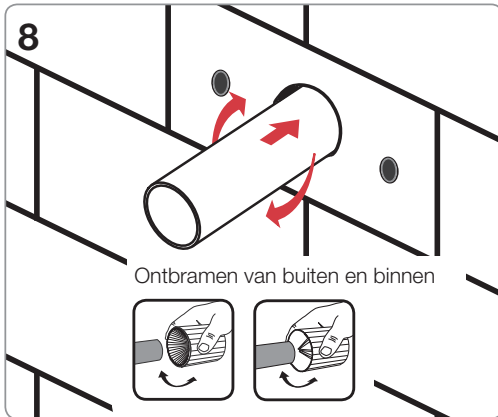

VSH Aqua-Secure vorstvrije gevelkraan

Installatiehandleiding

Pakketinhoud

VSH Aqua-Secure service onderdelen (los verkrijgbaar)

Gereedschappen

Maatvoering

VSH Aqua-Secure vorstvrije gevelkraan

VSH Aqua-Secure vorstvrije gevelkraan