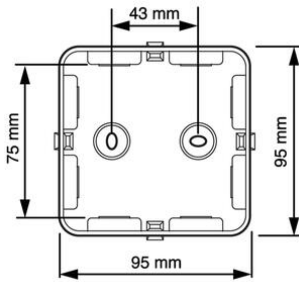

Cable-mate® kabeldozen voor waterdichte installatie

AK1-M20 IP65 met nylon wartels

- Metrische invoer M20.
- Voorzien van vaste afdichting en afdichtdoppen.
- Symmetrische doos.
- Deksel in alle standen te plaatsen.
- 3 nylon (PA) diafragma wartels M20 bijverpakt per kabeldoos.
- M20 wartels ook geschikt voor XmvK-Kabel (klembereik: Ø 7 - 13 mm).

Artikelnr.:	AT2280
EAN:	8712259002644
Halogeenvrij	Ja
Verpakkingshoeveelheid	20 x 5 st.
Diameter	
Beschermklasse	IP65
Toegekende isolatiespanning U _i	690 V
Montagewijze	Wand-/plafondmontage
Beschermingsgraad (IP)	IP65
Materiaal	Kunststof
Breedte	95 mm
Lengte	95 mm
Kleur	Grijs
Uitvoering	-
Oppervlaktebescherming	Geen (onbehandeld)
Explosiegeteste uitvoering	Nee
Voor explosieveilige (Ex) zone gas	Zonder
Voor Ex-zone met stof	Zonder
Insteltemperatuur	-40 - 70 °C
Diepte	45 mm
Uitvoering deksel, paneel	Blindeksel
Beschermingsgraad (NEMA)	-
Functiebehoud	Zonder
Uitrusting met	Overig
Vorm	Vierkant (kwadratisch)
Weersbestendig	Ja
Rijgbaar	Nee
Aantal invoeren	8
Voor buisdiameter	-
Max. aderdoorsnede	6 mm ²
Ondergrondse montage	Nee
Montage onder water	Nee
Achterinvoer	Nee
Type behuizingsdoorvoer	Schroefdraad en uitbreekpoort
Transparant deksel	Nee
Dekselbevestiging	Inklikkend (snap)
Gietbaar, kan gegoten worden	Ja
Verbinding, sluitstop meegeleverd	Nee
Verzegelbaar	Nee
Met afscherming	Nee