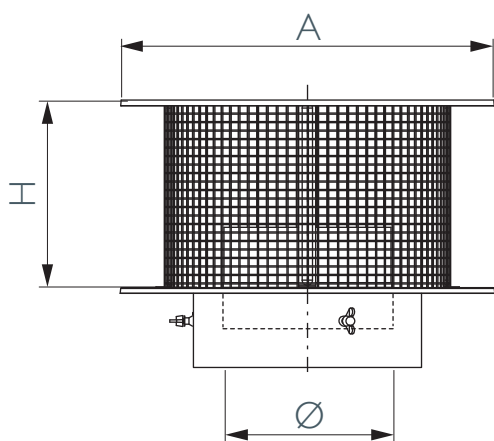

# ATKV

All weather cap with wind deflector and spark catcher

Regenhaube mit Funkenschirm

Chapeau avec grille

Trekkende kap met vonkenvanger

Ø	130	150	180	200	250	300
A	285	330	395	440	550	660
H	145	165	200	220	275	330
SAPcode	159718	159719	159720	159721	159722	159723