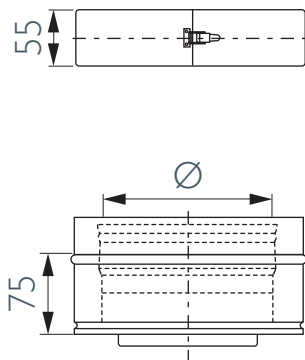

ATTE

End cap for tee-piece

Verschlußdeckel T-Stück

Couvercle de té

Einddop T-stuk

\varnothing 130 150 180 200 250

SAPcode159875 159876 159877 159878 159879