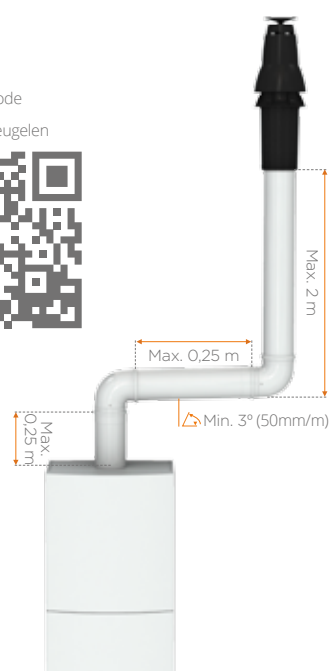

MINDER BEUGELLEN

Het installeren van een rookgasafvoersysteem moet goed en veilig gebeuren, anders kunnen de gevolgen levensgevaarlijk zijn. Daarom heeft Burgerhout samen met de leden van de ROGAFa, de Verenigde Nederlandse Fabrikanten van Rookgasafvoersystemen, een advies opgesteld voor de gecertificeerde installateur.

In het advies "Het Nieuwe Beugelen" staan basisvoorschriften voor de meest voorkomende afvoersystemen. Zo is er ook een checklist om een veilig concentrisch systeem te installeren.

De checklist bevat naast aandacht voor het beugelen ook duidelijke aanwijzingen over afdoende afschot naar de ketel. Een juist afschot is zeer belangrijk voor de afvoer van het condenswater naar de ketel. Ook staan er instructies in voor het installeren van het rookgasafvoersysteem en wordt er uitgelegd aan welke criteria een gasdichte verbinding moet voldoen.

Met de checklist is het heel gemakkelijk voor de gecertificeerde installateur, om een goed functionerend rookgasafvoersysteem te installeren.

Scan de QR code voor checklist het nieuwe beugelen