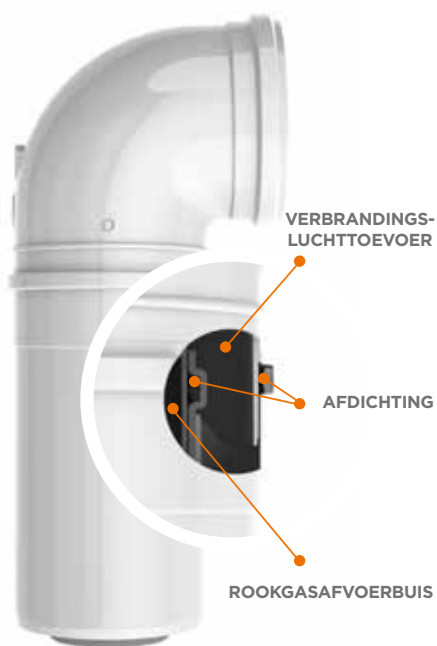

Twinsafe PP met Push-Fit verbinding. De buitenkant is vervaardigd van gepoedercoat metaal. De binnenpijp is gemaakt van PP met een HR EPDM afdichtring. Ook de buitenpijp is voorzien van een afdichtring voor een luchtdichte sluiting.

Gesloten systeem waardoor de rookgassen niet in de leefruimte kunnen komen.

SCHOON

Geen corrosie van aluminium door inwerking van condens, dus geen vervuiling in de HR cv-ketel.

DUURZAAM

Het hoogwaardige PP materiaal is condensbestendig en getest voor een lange levensduur. De binnen- en buitenpijp zijn eenvoudig te scheiden voor recycling.

CONCENTRISCH PUSH-FIT SYSTEEM

Het concentrische rookgasafvoersysteem vormt een mooi geheel met bestaande en nieuwe HR CV-ketels. De constructie neemt minder ruimte in beslag, is sneller te monteren en heeft de helft minder beugels nodig dan een parallel systeem. Het geeft bovenal een rustgevend gevoel voor opdrachtgever, installateur en gebruiker.

TwinSafe is eenvoudig in te korten en geeft geen vervuiling in de HR cv-ketel door de kunststof binnenpijp. Het Push-Fit systeem is gemakkelijk in elkaar te schuiven en kan eventueel worden vastgezet met parkers, om een extra trekvaste verbinding te realiseren. Waar u in sommige situaties met een parallel systeem niet uitkomt, biedt TwinSafe een passende oplossing.