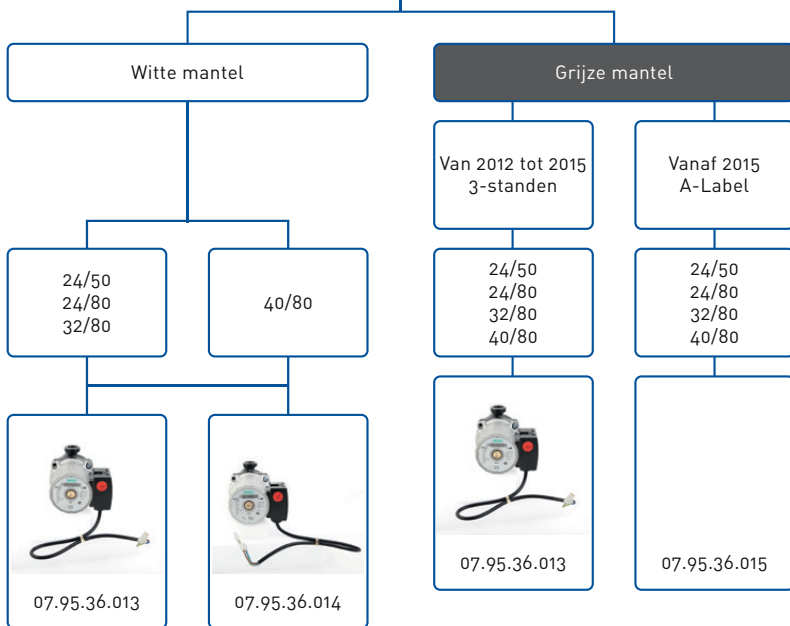

Onderdelengids

Combifort gasblok

Groene ontsteking

Zwarte ontsteking

Aan/uit pomp

A-Label pomp

Onderdelengids

Combifort circulatiepomp

Onderdelengids

Cube gasblok

Onderdelengids

Combifort circulatiepomp

Onderdelengids

Ontstekingstransformatie