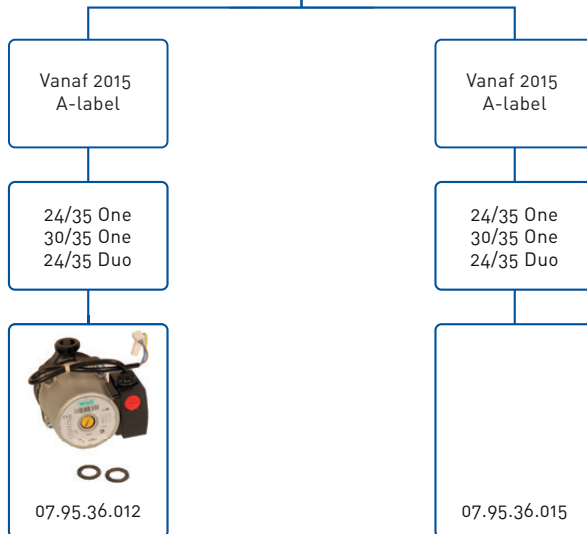

Onderdelengids

Combifort gasblok

Groene ontsteking

Zwarte ontsteking

Aan/uit pomp

A-Label pomp

Onderdelengids

Combifort circulatiepomp

Onderdelengids

Cube gasblok

Onderdelengids

Combifort circulatiepomp

Onderdelengids

Ontstekingstransformatie