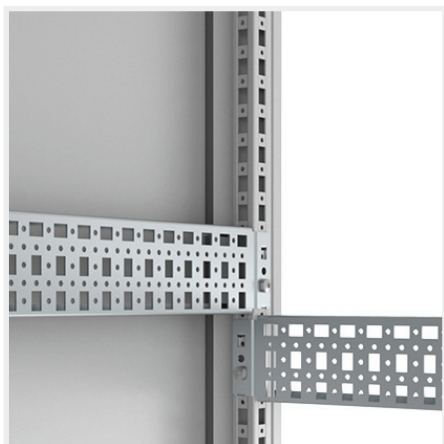

CLPK

Click-in profiel | Vloerstaande kasten

Omschrijving: Universeel profiel voor zowel diepte als breedte montage op het 25 mm DIN gatenpatroon van het frame van de behuizingen of in combinatie met VB profielen. Het 75 mm brede profiel is uitgerust met drie rijen gaten waarvan een rij 90° gedraaid is. Dit maakt het mogelijk de CLPF profielen in beide richtingen te monteren. De CLPK kan bevestigd worden met zelftappende schroeven.

Materiaal: 1,5 mm verzinkt plaatstaal.

Verpakkingseenheid: 4 profielen.

B/D	Max. belasting	Item nr.
300	2000 N	CLPK300
400	2000 N	CLPK400
500	2000 N	CLPK500
600	1600 N	CLPK600
800	1600 N	CLPK800
1000	1200 N	CLPK1000
1200	1200 N	CLPK1200