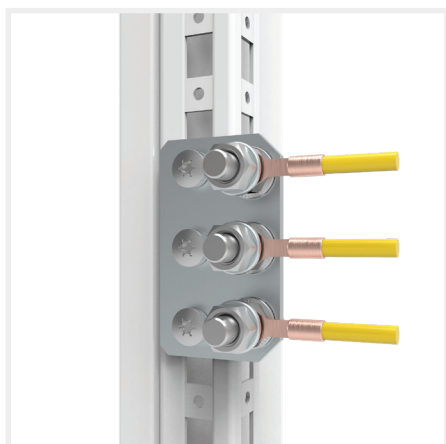

# ECFP

Centraal aardingspunt

**Omschrijving:** Voorziet in een aardingscontact op horizontale of verticale frameprofielen. Voor een veilig aardingspunt met meerdere aansluitingen.

**Materiaal:** Gegalvaniseerd plaatstaal.

**Verpakkingseenheid:** Vijf centrale aardingspunten met montagemateriaal. Aardingskit M8 voor alle drie gaten.

---

**Item nr.**

ECFP08

---