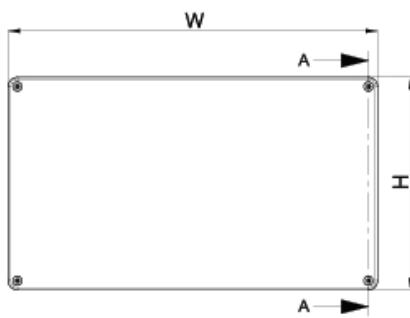

Levering: Kastframe, deksel en roestvaststalen dekselschroeven.

Front view

Sectional side view

SECTION A-A

Inside box view

Top view

H	W2	H2	W3	M	d
45	W-10	H-10	-	M3	4.4
64/80	W-12	H-28	W-19	M4	4.4
122	W-16	H-40	W-27	M6	6.5
≥160	W-20	H-50	W-30	M6	6.5