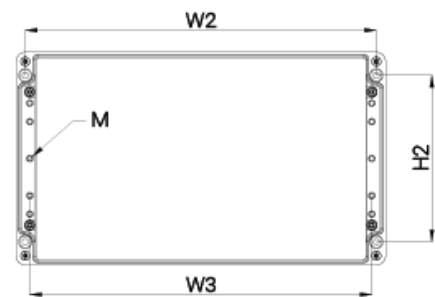

Levering: Kastframe, deksel en roestvaststalen dekselschroeven.

Front view

Sectional side view

SECTION A-A

Inside box view

Top view

H	W2	H2	W3	M	d
45	W-10	H-10	-	M3	4.4
64/80	W-12	H-28	W-19	M4	4.4
122	W-16	H-40	W-27	M6	6.5
≥160	W-20	H-50	W-30	M6	6.5

H	B	D	Gewicht (kg)	Dikte van de behuizing	Dikte van de deksel	Aantal	Schroefdraad voor montageplaat	Item nr.
45	50	30	0.10	3	2	2	-	HALP050503GE
64	58	36	0.15	3.5	3	4	-	HALP060604GE
64	98	36	0.25	3.5	3	4	-	HALP061004GE
64	150	36	0.35	3.5	3	4	-	HALP061504GE
80	75	57	0.30	3.5	2.5	4	M4	HALP080806GE
80	125	57	0.45	3.5	2.6	4	M4	HALP081306GE
80	175	57	0.55	3.5	2.5	4	M4	HALP081806GE
80	250	57	0.70	3.5	2.5	4	M4	HALP082506GE
122	122	80	0.90	4.1	3.7	4	M6	HALP121208GE
122	122	90	1.00	4.1	4	4	M6	HALP121209GE
122	220	80	1.35	4	4	4	M6	HALP122208GE
122	220	90	1.45	4	4	4	M6	HALP122209GE
122	360	80	1.80	4.1	3.7	4	M6	HALP123608GE
160	160	90	1.55	4.1	3.7	4	M6	HALP161609GE
160	260	90	2.10	4	4	4	M6	HALP162609GE
160	360	90	2.70	4.1	3.7	4	M6	HALP163609GE
160	560	90	4.05	4	4	6	M6	HALP165609GE
230	200	110	2.60	4.1	4.1	4	M6	HALP232011GE
230	330	110	3.70	4.1	3.7	4	M6	HALP233311GE
230	330	180	5.10	4.5	3.7	4	M6	HALP233318GE
230	400	110	4.15	4.1	3.7	4	M6	HALP234011GE
230	600	110	6.00	4	4	6	M6	HALP236011GE