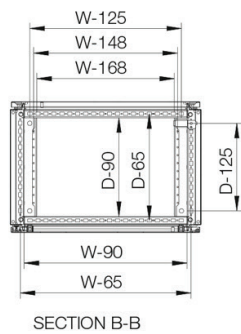

Body: Alle zijden van het frame zijn vier maal gezet en volledig doorgelast. Geïntegreerd diepteprofiel met gatenpatroon, zodat de montageplaat in diepte verstelbaar is.

Deur: Gemonteerd middels 4 scharnieren. Zowel links- als rechts scharnierend te monteren. Inclusief deurframe met 25 mm gatenpatroon.

Bodemplaten: Bestaat uit drie delen.

Montageplaat: Dubbel gezet en makkelijk te plaatsen. Verstelbaar in diepte met stappen van 25 mm door gebruik te maken van montagebeugels type MPD02. Bevestigd aan de buitenzijde van de verpakking.

Sectional top view (without bottom plates)

Inclusief montageplaat

H	B	D	h	b	d	Item nr.
1200	600	400	1094	494	359	MKS12064R5
1200	800	400	1094	694	359	MKS12084R5
1400	600	300	1294	494	259	MKS14063R5
1400	600	400	1294	494	359	MKS14064R5
1400	800	300	1294	694	259	MKS14083R5
1400	800	400	1294	694	359	MKS14084R5
1600	600	300	1494	494	259	MKS16063R5
1600	600	400	1494	494	359	MKS16064R5
1600	800	300	1494	694	259	MKS16083R5
1600	800	400	1494	694	359	MKS16084R5
1600	800	500	1494	694	459	MKS16085R5
1600	1000	400	1494	894	359	MKS16104R5
1600	1000	500	1494	894	459	MKS16105R5
1800	600	400	1694	494	359	MKS18064R5
1800	800	400	1694	694	359	MKS18084R5
1800	800	500	1694	694	459	MKS18085R5
1800	1000	400	1694	894	359	MKS18104R5
2000	600	400	1894	494	359	MKS20064R5
2000	800	400	1894	694	359	MKS20084R5
2000	800	500	1894	694	459	MKS20085R5
2000	1000	400	1894	894	359	MKS20104R5
2000	1000	500	1894	894	459	MKS20105R5