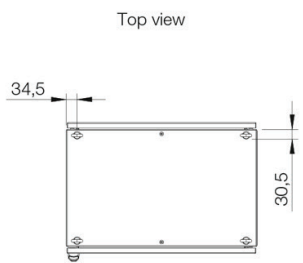

Body: Alle zijden van het frame zijn vier maal gezet en volledig doorgelast. Geïntegreerd diepteprofiel met gatenpatroon, zodat de montageplaat in diepte verstelbaar is.

Deur: Gemonteerd middels 4 scharnieren. Zowel links- als rechts scharnierend te monteren. Inclusief deurframe met 25 mm gatenpatroon.

Bodemplaten: Bestaat uit drie delen.

Montageplaat: Dubbel gezet en makkelijk te plaatsen. Verstelbaar in diepte met stappen van 25 mm door gebruik te maken van montagebeugels type MPD02. Bevestigd aan de buitenzijde van de verpakking.

Sectional top view (without bottom plates)

Inclusief montageplaat

H	B	D	h	b	d	Item nr.
1200	600	400	1094	494	359	MKS12064R5
1200	800	400	1094	694	359	MKS12084R5
1400	600	300	1294	494	259	MKS14063R5
1400	600	400	1294	494	359	MKS14064R5
1400	800	300	1294	694	259	MKS14083R5
1400	800	400	1294	694	359	MKS14084R5
1600	600	300	1494	494	259	MKS16063R5
1600	600	400	1494	494	359	MKS16064R5
1600	800	300	1494	694	259	MKS16083R5
1600	800	400	1494	694	359	MKS16084R5
1600	800	500	1494	694	459	MKS16085R5
1600	1000	400	1494	894	359	MKS16104R5
1600	1000	500	1494	894	459	MKS16105R5
1800	600	400	1694	494	359	MKS18064R5
1800	800	400	1694	694	359	MKS18084R5
1800	800	500	1694	694	459	MKS18085R5
1800	1000	400	1694	894	359	MKS18104R5
2000	600	400	1894	494	359	MKS20064R5
2000	800	400	1894	694	359	MKS20084R5
2000	800	500	1894	694	459	MKS20085R5
2000	1000	400	1894	894	359	MKS20104R5
2000	1000	500	1894	894	459	MKS20105R5