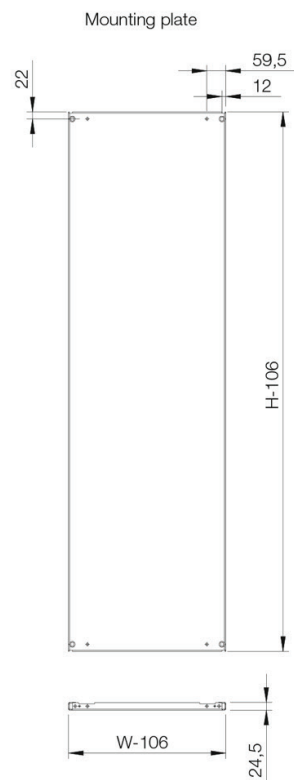

Materiaal: Frame: 1.35 mm gepoederd staal. Achterwand en dakpaneel: 1.5 mm gepoederd staal. Deur: 2 mm gepoederd staal. Montageplaat: 3 mm gegalvaniseerd plaatstaal. Bodemplaten: 1 mm gegalvaniseerd plaatstaal.

Body: Alle zijden van het frame zijn vier maal gezet en volledig doorgelast. Geïntegreerd diepteprofiel met gatenpatroon, zodat de montageplaat in diepte verstelbaar is.

Deur: Gemonteerd middels 4 scharnieren. Zowel links- als rechts scharnierend te monteren. Inclusief deurframe met 25 mm gatenpatroon.

Bodemplaten: Bestaat uit drie delen.

Montageplaat: Dubbel gezet en makkelijk te plaatsen. Verstelbaar in diepte met stappen van 25 mm door gebruik te maken van montagebeugels type MPD02. Bevestigd aan de buitenzijde van de verpakking.

Sectional top view (without bottom plates)

Inclusief montageplaat

H	B	D	h	b	d	Item nr.
1200	600	400	1094	494	359	MKS12064R5
1200	800	400	1094	694	359	MKS12084R5
1400	600	300	1294	494	259	MKS14063R5
1400	600	400	1294	494	359	MKS14064R5
1400	800	300	1294	694	259	MKS14083R5
1400	800	400	1294	694	359	MKS14084R5
1600	600	300	1494	494	259	MKS16063R5
1600	600	400	1494	494	359	MKS16064R5
1600	800	300	1494	694	259	MKS16083R5
1600	800	400	1494	694	359	MKS16084R5
1600	800	500	1494	694	459	MKS16085R5
1600	1000	400	1494	894	359	MKS16104R5
1600	1000	500	1494	894	459	MKS16105R5
1800	600	400	1694	494	359	MKS18064R5
1800	800	400	1694	694	359	MKS18084R5
1800	800	500	1694	694	459	MKS18085R5
1800	1000	400	1694	894	359	MKS18104R5
2000	600	400	1894	494	359	MKS20064R5
2000	800	400	1894	694	359	MKS20084R5
2000	800	500	1894	694	459	MKS20085R5
2000	1000	400	1894	894	359	MKS20104R5
2000	1000	500	1894	894	459	MKS20105R5