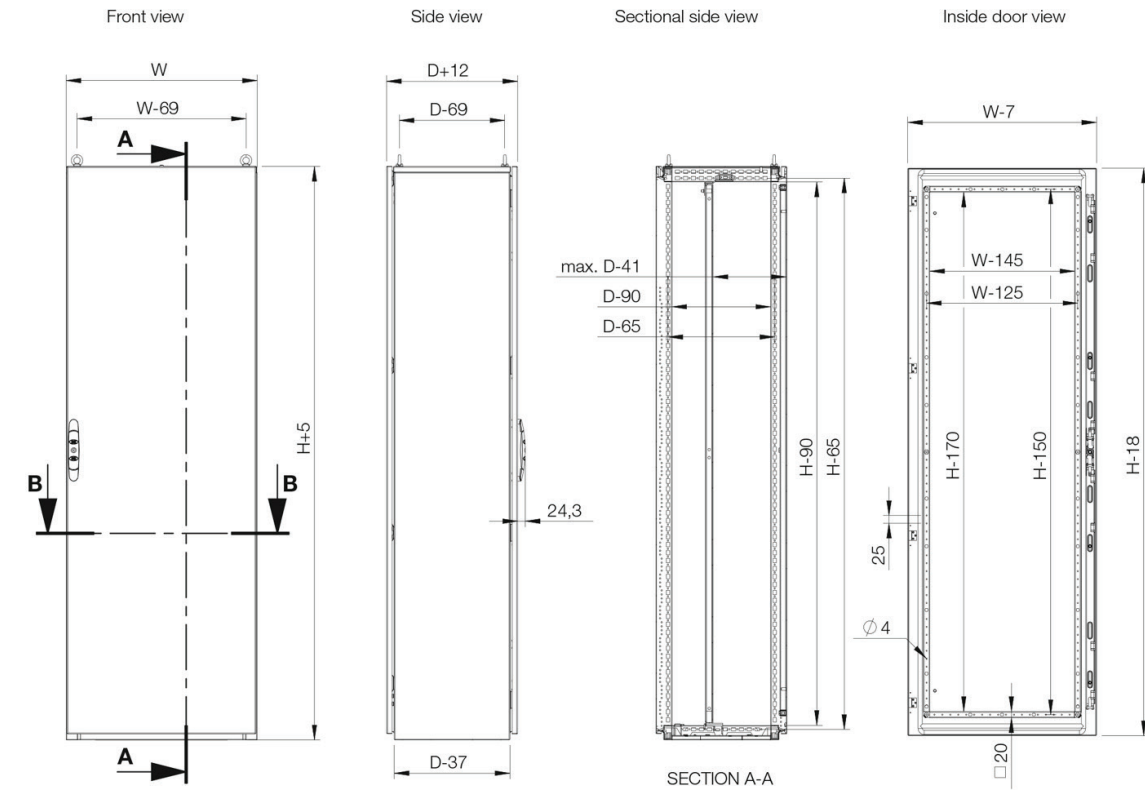

Materiaal: Frame: 1.35 mm gepoederd staal. Achterwand en dakpaneel: 1.5 mm gepoederd staal. Deur: 2 mm gepoederd staal. Montageplaat: 3 mm gegalvaniseerd plaatstaal. Bodemplaten: 1 mm gegalvaniseerd plaatstaal.

Body: Alle zijden van het frame zijn vier maal gezet en volledig doorgelast. Geïntegreerd diepteprofiel met gatenpatroon, zodat de montageplaat in diepte verstelbaar is.

Deur: Gemonteerd middels 4 scharnieren. Zowel links- als rechts scharnierend te monteren. Inclusief deurframe met 25 mm gatenpatroon.

Bodemplaten: Bestaat uit drie delen.

Montageplaat: Dubbel gezet en makkelijk te plaatsen. Verstelbaar in diepte met stappen van 25 mm door gebruik te maken van montagebeugels type MPD02. Bevestigd aan de buitenzijde van de verpakking.

Sectional top view (without bottom plates)

Inclusief montageplaat

H	B	D	h	b	d	Item nr.
1200	600	400	1094	494	359	MKS12064R5
1200	800	400	1094	694	359	MKS12084R5
1400	600	300	1294	494	259	MKS14063R5
1400	600	400	1294	494	359	MKS14064R5
1400	800	300	1294	694	259	MKS14083R5
1400	800	400	1294	694	359	MKS14084R5
1600	600	300	1494	494	259	MKS16063R5
1600	600	400	1494	494	359	MKS16064R5
1600	800	300	1494	694	259	MKS16083R5
1600	800	400	1494	694	359	MKS16084R5
1600	800	500	1494	694	459	MKS16085R5
1600	1000	400	1494	894	359	MKS16104R5
1600	1000	500	1494	894	459	MKS16105R5
1800	600	400	1694	494	359	MKS18064R5
1800	800	400	1694	694	359	MKS18084R5
1800	800	500	1694	694	459	MKS18085R5
1800	1000	400	1694	894	359	MKS18104R5
2000	600	400	1894	494	359	MKS20064R5
2000	800	400	1894	694	359	MKS20084R5
2000	800	500	1894	694	459	MKS20085R5
2000	1000	400	1894	894	359	MKS20104R5
2000	1000	500	1894	894	459	MKS20105R5