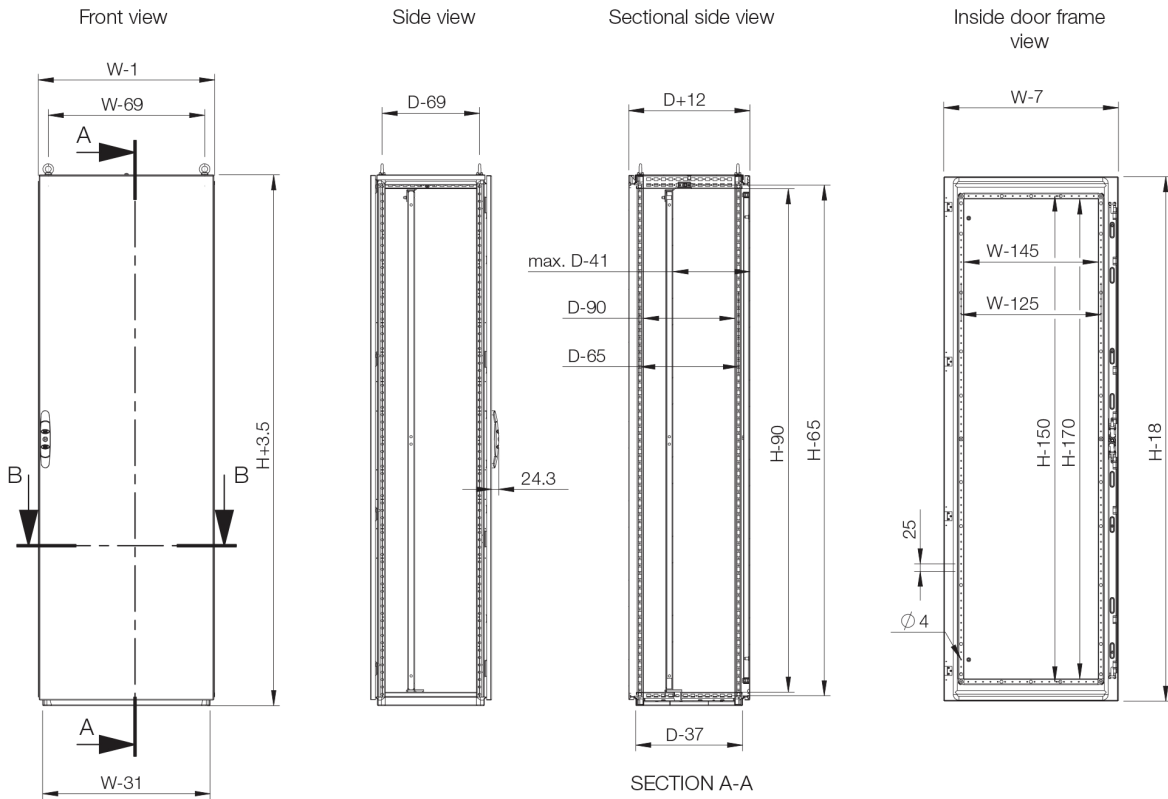

MCS-OG

Olie en gas, plaatstalen combineerbare versie, behuizing met één deur