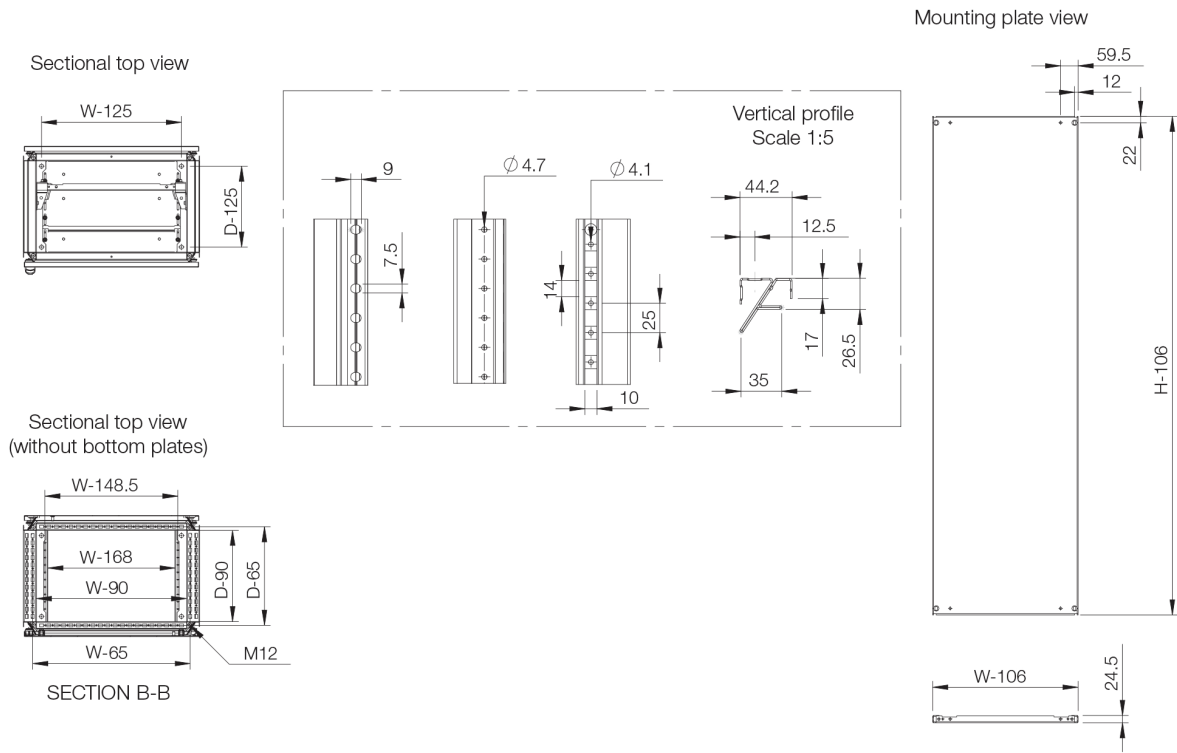

MCS-OG

Olie en gas, plaatstalen combineerbare versie, behuizing met één deur