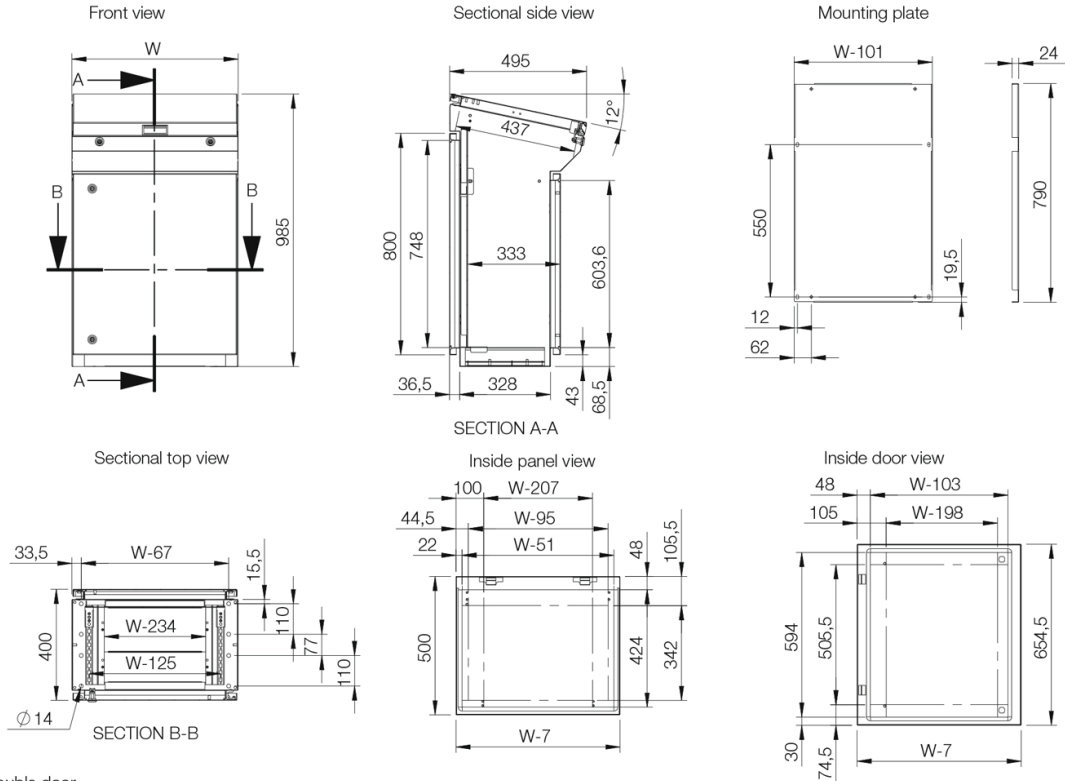

Materiaal: Frame en deur: 1.5 mm plaatstaal. Achterpaneel: 1.5 mm plaatstaal. Bodemplaten: 1.2 mm gegalvaniseerd staal. Montageplaat: 2.5 mm gegalvaniseerd staal.

Body: Gevouwen en volledig doorgelast. De basissectie van de lessenaar is ontworpen met een geïntegreerde plint.

Deuren en panelen: Enkel gezet en opliggend gemonteerd. Mogelijkheid voor links- of rechtsdraaiende deur. Heeft een hellingshoek van 12°. Inliggende scharnieren met een openingshoek van 90°. Het deksel wordt opgehouden door een slim mechanisch paneelarreteringsysteem. Dubbeldeurs basisunits bij breedte van 1200 mm en 1600 mm.

Montageplaat: Standaard montageplaat in de basissectie.

Slot: 3 mm DIN-sloten voor desksectie. Twee 3 mm DIN-sloten voor basissectie.

Kabeldoorvoer: Bodemopening geschikt voor kabeldoorvoer. Bodemplaat voor kabeldoorvoer wordt standaard meegeleverd.

Levering: Montageplaat met passende moeren en kartelringen voor de verschillende aardbouten. Het geheel wordt geleverd op een houten pallet.

Single door

Double door

Plaatstaal

| H | B | D | h | b | d | Item nr. |
|----------|----------|----------|----------|----------|----------|-----------------|
| 985 | 600 | 400 | 790 | 499 | 333 | MPG06R5 |
| 985 | 800 | 400 | 790 | 699 | 333 | MPG08R5 |
| 985 | 1000 | 400 | 790 | 899 | 333 | MPG10R5 |
| 985 | 1200 | 400 | 790 | 1099 | 333 | MPG12R5 |
| 985 | 1600 | 400 | 790 | 1499 | 333 | MPG16R5 |