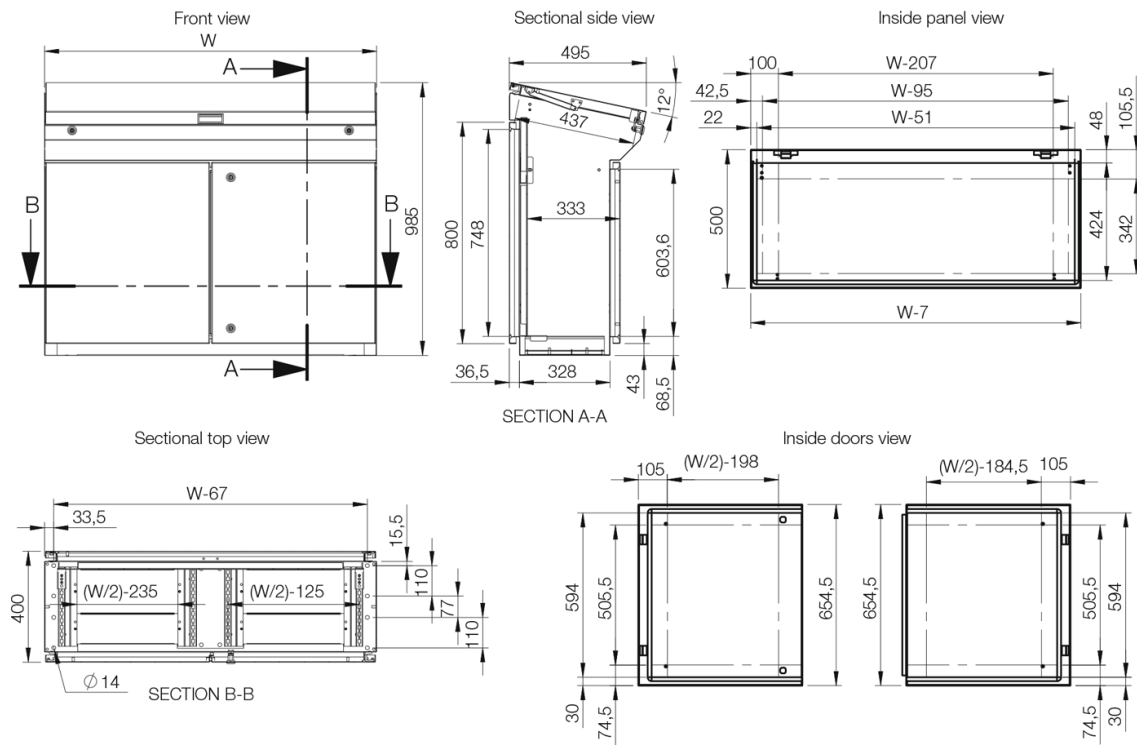

Materiaal: Frame en deur: 1.5 mm plaatstaal. Achterpaneel: 1.5 mm plaatstaal. Bodemplaten: 1.2 mm gegalvaniseerd staal. Montageplaat: 2.5 mm gegalvaniseerd staal.

Body: Gevouwen en volledig doorgelast. De basissectie van de lessenaar is ontworpen met een geïntegreerde plint.

Deuren en panelen: Enkel gezet en opliggend gemonteerd. Mogelijkheid voor links- of rechtsdraaiende deur. Heeft een hellingshoek van 12°. Inliggende scharnieren met een openingshoek van 90°. Het deksel wordt opgehouden door een slim mechanisch paneelarreteringsysteem. Dubbeldeurs basisunits bij breedte van 1200 mm en 1600 mm.

Montageplaat: Standaard montageplaat in de basissectie.

Slot: 3 mm DIN-sloten voor desksectie. Twee 3 mm DIN-sloten voor basissectie.

Kabeldoorvoer: Bodemopening geschikt voor kabeldoorvoer. Bodemplaat voor kabeldoorvoer wordt standaard meegeleverd.

Levering: Montageplaat met passende moeren en kartelringen voor de verschillende aardbouten. Het geheel wordt geleverd op een houten pallet.

Single door

Double door

Plaatstaal

| H | B | D | h | b | d | Item nr. |
|----------|----------|----------|----------|----------|----------|-----------------|
| 985 | 600 | 400 | 790 | 499 | 333 | MPG06R5 |
| 985 | 800 | 400 | 790 | 699 | 333 | MPG08R5 |
| 985 | 1000 | 400 | 790 | 899 | 333 | MPG10R5 |
| 985 | 1200 | 400 | 790 | 1099 | 333 | MPG12R5 |
| 985 | 1600 | 400 | 790 | 1499 | 333 | MPG16R5 |