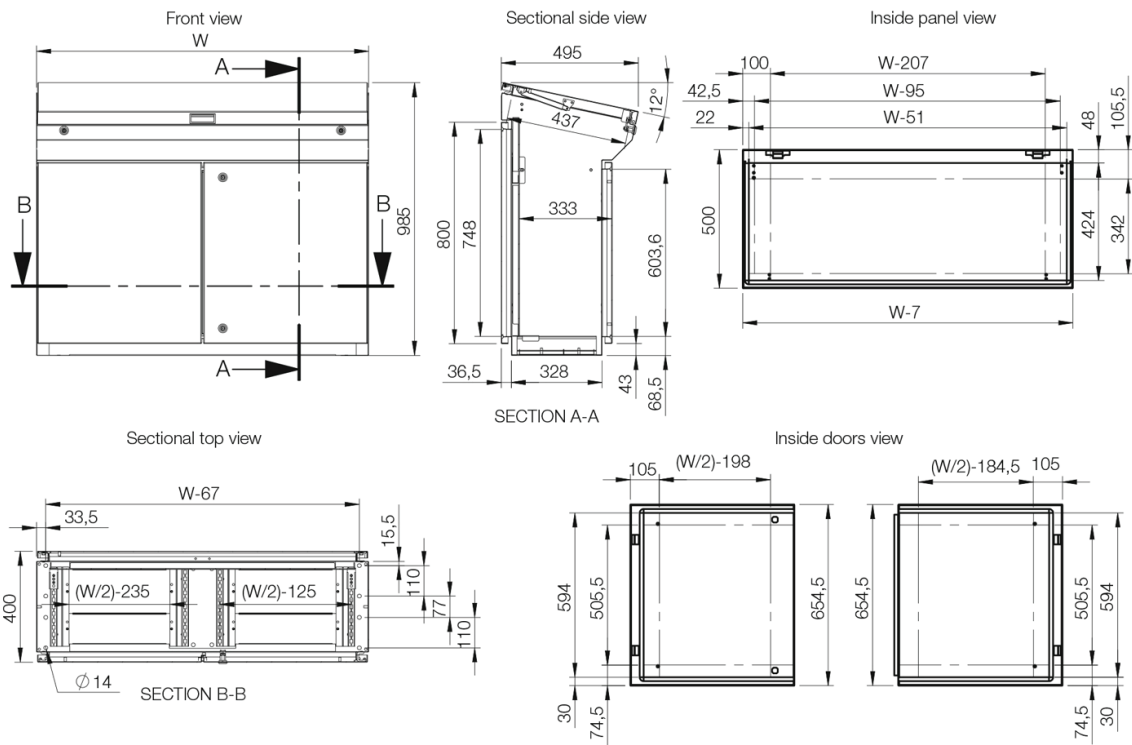

Materiaal: Eénrichting geschuurd roestvaststaal AISI 304 (AISI 316L op aanvraag leverbaar). Frame en deur: 1.5 mm. Achterpaneel: 1.5 mm. Bodemplaten: 1.5 mm. Montageplaat: 2.5 mm gegalvaniseerd plaatstaal.

Body: Gevouwen en volledig doorgelast. De basissectie van de lessenaar is ontworpen met een geïntegreerde plint.

Deuren en panelen: Enkelvoudig gezet en opliggend gemonteerd. Mogelijkheid voor links- of rechtsscharnierende deur. Heeft een hellingshoek van 12°. Inliggende scharnieren met een openingshoek van 90°. Het deksel wordt opgehouden door een slim mechanisch paneelarreteringsstelsel. Dubbeldeurs basisunits bij breedte van 1200 mm.

Montageplaat: Standaard montageplaat in de basissectie.

Slot: 3 mm DIN-sloten voor desksectie. Twee 3 mm DIN-sloten voor basissectie.

Kabeldoorvoer: Bodemopening geschikt voor kabeldoorvoer. Bodemplaat voor kabeldoorvoer wordt standaard meegeleverd.

Levering: Montageplaat met passende moeren en ringen voor aarding. Het geheel wordt geleverd op een houten pallet.

Single door

Double door

Roestvaststaal

H	B	D	h	b	d	Item nr.
985	600	400	790	499	357.5	MPGS06
985	600	400	790	499	357.5	MPGS06-316*
985	800	400	790	699	357.5	MPGS08
985	800	400	790	699	357.5	MPGS08-316*
985	1000	400	790	899	357.5	MPGS10
985	1000	400	790	899	357.5	MPGS10-316*
985	1200	400	790	1099	357.5	MPGS12
985	1200	400	790	1099	357.5	MPGS12-316*