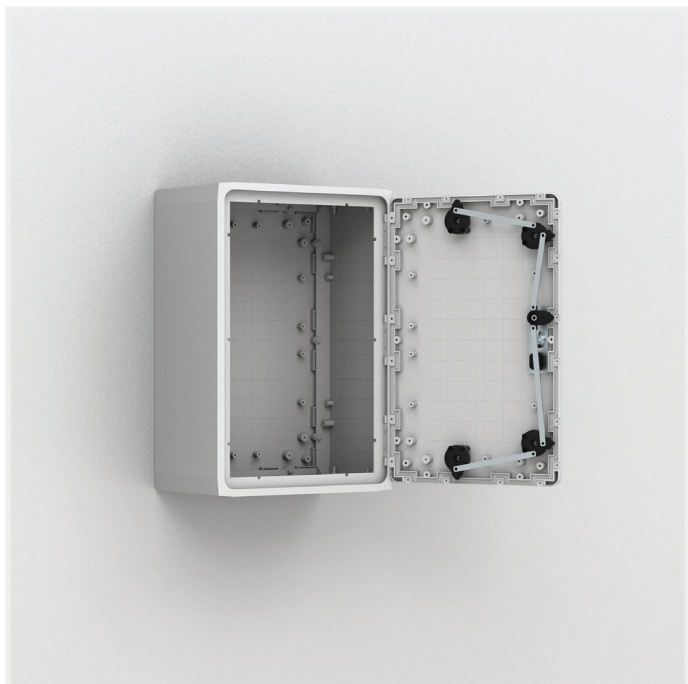

UDP/UDPT

Polyester modulaire behuizingen met één deur

nVent

HOFFMAN

CONNECT AND PROTECT

IP 65/54 | TYPE 4, 4X, 12, 13 | IK 10/07

De reeks modulaire polyester wandmontagebehuizingen, UDP/UDPT, met beschermingsgraad IP 65/54, is uit voorraad leverbaar in veel verschillende maten. De reeks kan worden besteld met een gewone deur of een transparante deur. Verschillende behuizingen kunnen worden gecombineerd ter uitbreiding in de breedte of diepte voor bijvoorbeeld grote componenten, met behoud van de interne communicatie. Deze reeks behuizingen is zeer geschikt voor buiteninstallaties, zelfs bij blootstelling aan direct zonlicht. Het risico op schade aan componenten en daarmee onnodige uitvaltijd wordt geëlimineerd doordat water en stof de behuizing niet kunnen binnendringen.

Materiaal: Glasvezel versterkt polyester.
UDPT zichtvenster: polycarbonaat.

Body: Modulair opgebouwd, met bevestigingsgaten aan de achterzijde. Direct op de wand te bevestigen of door het gebruik van wandmontagebeugels. Ook te monteren aan een paal met de EPF paalmontagekit of op de vloer door gebruik te maken van de UPP vloermontagesokkel of DIN-sokkel UAF en UMPS. In de enkeledeurs behuizingen is de afdichting gegarandeerd met een EPDM pakking in het kastframe.

Deur: Inliggende deur, met of zonder ruit, met 100° openingshoek. Voor grotere afmetingen wordt een deursteun voorzien voor een gemakkelijke sluiting. De afdichting van deuren met een venster, wordt verzorgd door een pakking van polyurethaan.

Slot: Voorgemonteerde zwenkbare handgreep, geschikt voor alle types halfprofiel cilinder sloten (standaard diepte van 40 mm). Afsluiting door middel van een vijfpunts-sluitmechanisme (driepunts in 500 mm kastbreedte).