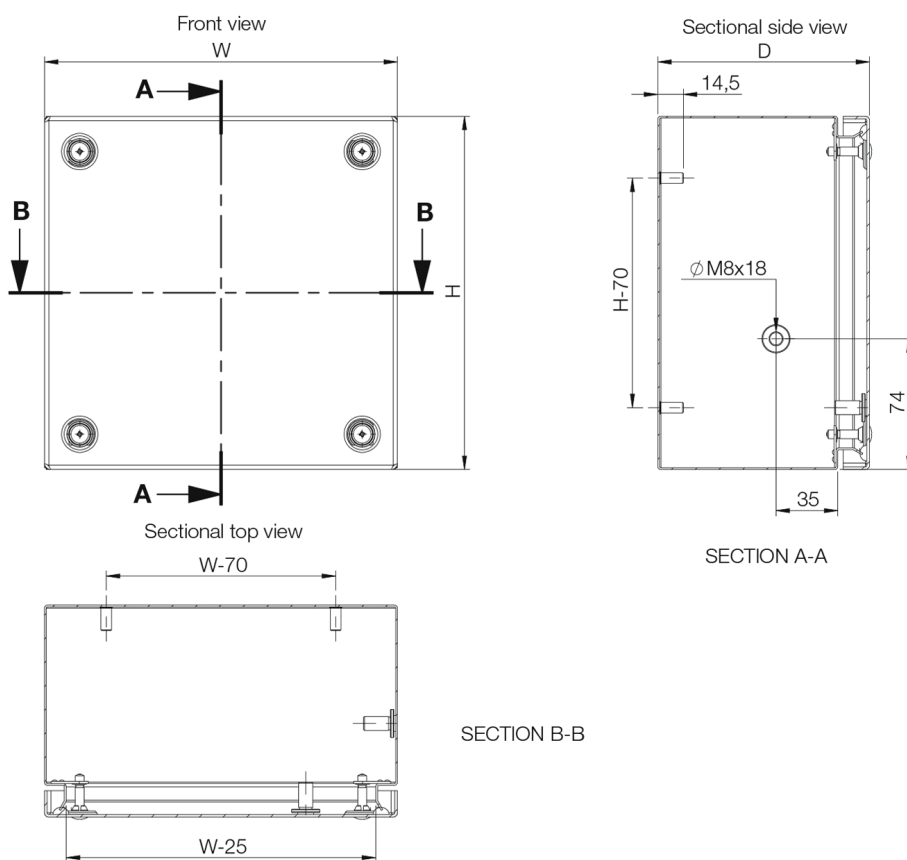

Materiaal: AISI 304L / AISI 316L (op aanvraag) éénrichting geschuurd roestvaststaal. Kastbody: 1 mm. Deksel: 1,5 mm.

Body: Gevouwen en gelast. Vier M6x13-bouten voor bevestiging van bodemprofiel/montageplaat. Voor een eenvoudige montage is elke achterhoek van de behuizing voorzien van een lasermarkering om precies aan te geven waar gaten moeten worden geboord en AWS-wandmontagebeugels moeten worden bevestigd.

Beschermingsklasse: IP 66 | TYPE 4X, 12 | IK 08.

Afwerking: 400 éénrichting geschuurd roestvaststaal.

Levering: Kastbody, deksel en dekselschroeven, montageschroeven, blindpluggen en aardingsset.

H	B	D	Gewicht (kg)	Item nr.
150	150	80	1.10	SSTB151508
150	150	80	1.10	SSTB151508-316
150	150	120	1.30	SSTB151512
150	150	120	1.30	SSTB151512-316
150	300	80	1.80	SSTB153008
150	300	80	1.80	SSTB153008-316
150	300	120	2.15	SSTB153012
150	300	120	2.15	SSTB153012-316
200	200	80	1.65	SSTB202008
200	200	80	1.65	SSTB202008-316
200	200	120	1.95	SSTB202012
200	200	120	1.90	SSTB202012-316
200	300	80	2.25	SSTB203008
200	300	80	2.25	SSTB203008-316
200	300	120	2.55	SSTB203012
200	300	120	2.55	SSTB203012-316
200	400	80	2.80	SSTB204008
200	400	80	2.80	SSTB204008-316
200	400	120	3.20	SSTB204012
200	400	120	3.15	SSTB204012-316
200	500	120	3.90	SSTB205012
200	500	120	3.90	SSTB205012-316
200	600	120	4.60	SSTB206012
200	600	120	4.55	SSTB206012-316
200	800	120	5.90	SSTB208012
200	800	120	5.90	SSTB208012-316
300	300	80	3.05	SSTB303008
300	300	80	3.05	SSTB303008-316
300	300	120	3.40	SSTB303012
300	300	120	3.45	SSTB303012-316
300	400	120	4.25	SSTB304012
300	400	120	4.30	SSTB304012-316
300	500	120	5.10	SSTB305012
300	500	120	5.10	SSTB305012-316
300	600	120	6.10	SSTB306012
300	600	120	6.10	SSTB306012-316
400	400	120	5.50	SSTB404012
400	400	120	5.40	SSTB404012-316
400	600	120	7.65	SSTB406012
400	600	120	7.55	SSTB406012-316
400	800	120	9.70	SSTB408012
400	800	120	9.70	SSTB408012-316