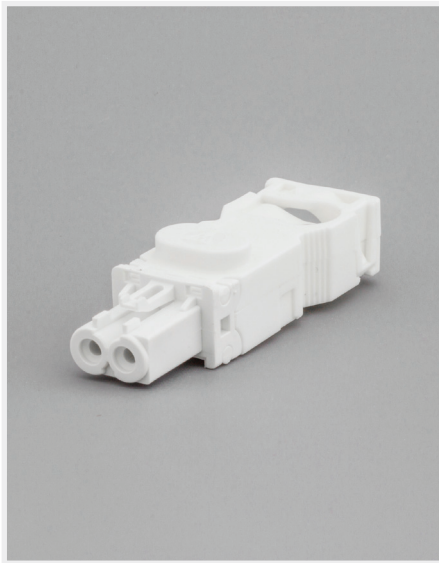

COF L

Vrouwelijke connectoren voor LTSL-lampen

Goedkeuringen: CE, EAC.

Verpakkingseenheid: Pak van 5 vrouwelijke connectoren voor LTSL-lampen.

Item nr.
COF05L