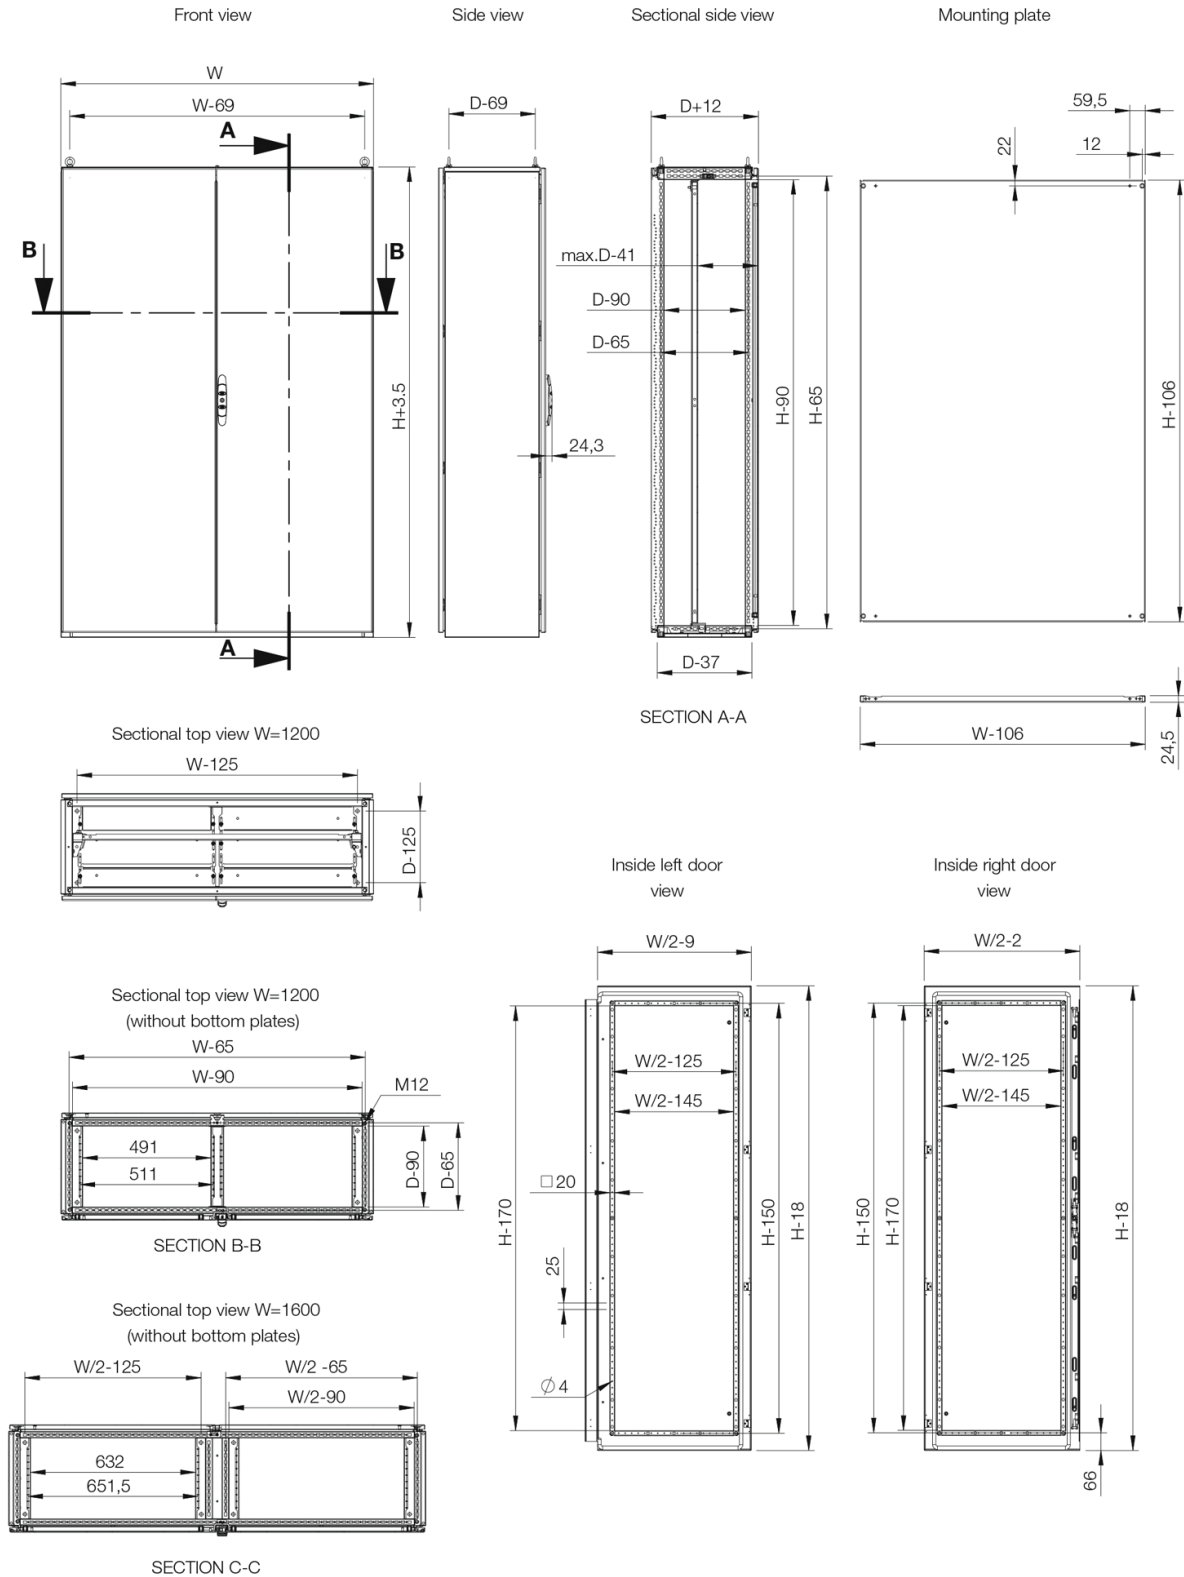

**Materiaal:** Body: 1.35 mm gepoederd staal. Achterwand en dakpanelen: 1.5 mm gepoederd staal. Deur: 2 mm gepoederd staal. Montageplaat: 3 mm gegalvaniseerd plaatstaal. Bodemplaten: 1 mm gegalvaniseerd plaatstaal.

**Body:** Alle zijden van het frame zijn vier maal gezet en volledig doorgelast. Geïntegreerde diepte profielen met gatenpatroon, zodat de montageplaat in diepte verstelbaar is.

**Deuren:** Gemonteerd met 4 scharnieren. Inclusief deurframe met 25 mm gatenpatroon. Deuren kunnen niet worden omgedraaid. Anders scharnierende deur (links- of rechts scharnierend) zijn separaat te bestellen.

**Bodemplaten:** Bestaat uit drie delen.

**Montageplaat:** Dubbel gezet, schuift makkelijk op zijn plaats. Verstelbaar in diepte met stappen van 25 mm door gebruik te maken van montagebeugels type MPD02. Bevestigd aan de buitenzijde van de kastverpakking.

## Inclusief montageplaat

H	B	D	h	b	d	Item nr.
1200	1200	400	1094	1094	359	MKD12124R5
1400	1000	300	1294	894	259	MKD14103R5
1400	1000	400	1294	894	359	MKD14104R5
1400	1200	300	1294	1094	259	MKD14123R5
1400	1200	400	1294	1094	359	MKD14124R5
1600	1200	400	1494	1094	359	MKD16124R5
1600	1200	500	1494	1094	459	MKD16125R5
1800	1200	400	1694	1094	359	MKD18124R5
1800	1200	500	1694	1094	459	MKD18125R5
1800	1600	400	1694	1494	359	MKD18164R5
1800	1600	500	1694	1494	459	MKD18165R5
2000	1200	400	1894	1094	359	MKD20124R5
2000	1200	500	1894	1094	459	MKD20125R5
2000	1600	400	1894	1494	359	MKD20164R5
2000	1600	500	1894	1494	459	MKD20165R5