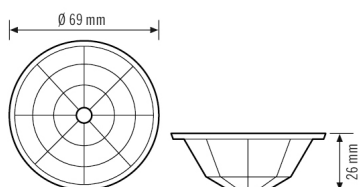

ALGEMEEN

Apparaatcategorie	Cover
-------------------	-------

BEHUIZING

Afmetingen	Hoogte/diepte 25 mm, Ø 60 mm
------------	------------------------------

Gewicht	5 g
---------	-----

Materiaal	UV-gestabiliseerd polycarbonaat
-----------	---------------------------------

Toegestane omgevingstemperatuur	0 °C...+40 °C
---------------------------------	---------------

Kleur	helder
-------	--------

Maattekening

Gedetailleerde productbeschrijving

Reserveonderdeel Lensmasker 24 m IP54