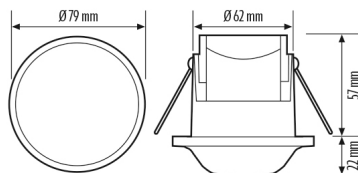

10x BASIC EXPRESS MD 360° 08 IR 1C FM IP23 WH

Artikelnummer

GTIN

EB10431791

4015120431791

Nalooptijd

15 s...30 min (stapsgewijs verstelbaar)

Maattekening