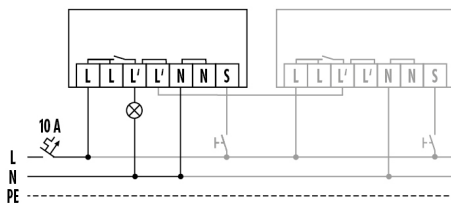

10x BASIC EXPRESS MD 360° 08 IR 1C FM IP23 WH

Artikelnummer
GTIN

EB10431791

4015120431791

Nalooptijd

15 s...30 min (stapsgewijs verstelbaar)

Maattekening

Detectiehoek

Detectieafstand

Dwars (A)	Ø 8 m
Frontaal (B)	Ø 5 m

Schakelschema

Standardschema met optionele aansturing via maakcontact en parallelschakeling van max. 8 apparaten

Gedetailleerde productbeschrijving

- Bewegingsmelders in set met detectiehoek van 360° voor plafondbouwmontage
- Bereik tot 8 m in diameter bij een aanbevolen installatiehoogte van 2,5 m, voor gebruik in kleine ruimten en doorgangen met weinig of geen natuurlijke lichtval
- Hoogwaardig relais van 10 A
- Nuldoorgangschakeling: Verlenging van de levensduur van het relais en de verlichting met elektronische ballast (bijv. fluorescerende armaturen, LED's) dankzij eenvoudige nuldoorgangschakeling
- Af fabriek meteen klaar voor gebruik
- Eenvoudig te configureren via afstandsbediening of met behulp van de ESY-pen en ESY-app
- Automatische verlichtingsregeling
- Aanvullende drukknoopvoer
- Detectiehoek kan worden uitgebreid met behulp van parallelle bedrading