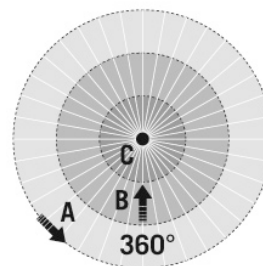

Detectiehoek

Detectieafstand

Dwars (A)	Ø 8 m
Frontaal (B)	Ø 5 m