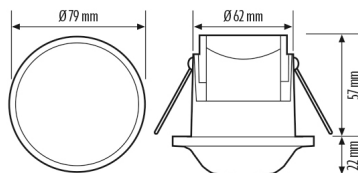

Productbeschrijving

- aanwezigheidsensoren in set met detectiehoek van 360° voor plafondinbouwmontage
- Bereik tot 8 m in diameter bij een aanbevolen installatiehoogte van 2,5 m
- Hoogwaardig relais van 10 A
- Nuldoorgangschakeling voor eenvoudige schakelhandelingen
- Af fabriek meteen klaar voor gebruik
- Eenvoudig te configureren via afstandsbediening of met behulp van de ESY-pen en ESY-app

Biedt speciale productfuncties zoals:

- Nuldoorgangschakeling
- Eenvoudig te configureren via afstandsbediening of met behulp van de ESY-pen en ESY-app

Nom. spanning	230 V ~ / 50 Hz
Inschakelstroom	78 A / 5 ms
Opgenomen vermogen	0,4 W
SENSOREN	
Detectiehoek	360°
Detectieafstand schuin	Ø 8 m
Detectieafstand frontaal	Ø 5 m
Detectieafstand aanwezigheidsbereik	Ø 4 m
Detectiebereik	tot 50 m ²
Aanbevolen Montagehoogte	2,5 m
Max. Aanbevolen Montagehoogte	5 m
Lichtmeting	menglicht
Helderheidswaarde	10 - 2000 lx

Detectiehoek

Detectieafstand

Dwars (A)	Ø 8 m
Frontaal (B)	Ø 5 m
Aanwezigheidsbereik (C)	Ø 4 m

Schakelschema

Standardschema met optionele aansturing via maakcontact en parallelschakeling van max. 8 apparaten