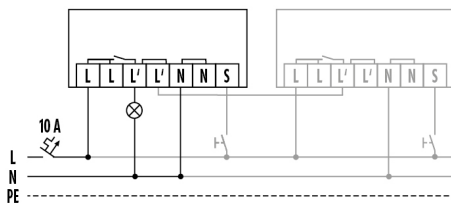

10x BASIC EXPRESS PD 360° 08 IR 1C FM IP23 WH

Artikelnummer **GTIN**
 EB10431807 4015120431807

Schakelcontact maakcontact / potentiaalvoerend Nalooptijd 15 s...30 min (stapsgewijs verstelbaar)

Maattekening

Detectiehoek

Detectieafstand

Dwars (A)	Ø 8 m
Frontaal (B)	Ø 5 m
Aanwezigheidsbereik (C)	Ø 4 m

Schakelschema

Standardschema met optionele aansturing via maakcontact en parallelschakeling van max. 8 apparaten