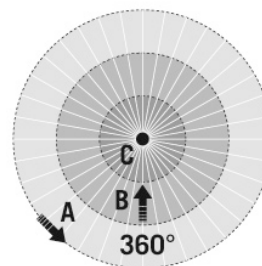

Detectiehoek

Detectieafstand

Dwars (A)	Ø 8 m
Frontaal (B)	Ø 5 m
Aanwezigheidsbereik (C)	Ø 4 m

Schakelschema

Standardschema met optionele aansturing via maakcontact en parallelschakeling van max. 8 apparaten