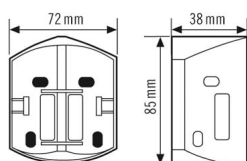

RC EDGE MOUNTING WH

Artikelnummer

EM10016110

GTIN

4015120016110

Productbeschrijving

- Hoeksteen voor bewegingsmelders uit de RC-serie
- Voor binnen- en buitenhoekmontage

Technische gegevens

ALGEMEEN

Apparaatcategorie	Bevestiging
-------------------	-------------

BEVESTIGING

Montagevariant	Opbouw
Montageplaats	Wand

BEHUIZING

Afmetingen	Lengte 85 mm x Breedte 72 mm x Hoogte/diepte 38 mm
Gewicht	38 g
Materiaal	UV-gestabiliseerd polycarbonaat
Kleur	wit, overeenkomstig RAL 9010

Maattekening

Gedetailleerde productbeschrijving

- Hoeksteen voor bewegingsmelders uit de RC-serie
- Voor binnen- en buitenhoekmontage