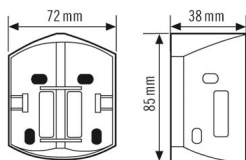

RC EDGE MOUNTING BK

Artikelnummer

EM10016134

GTIN

4015120016134

Productbeschrijving

- Hoeksteen voor bewegingsmelders uit de RC-serie
- Voor binnen- en buitenhoekmontage

Technische gegevens

ALGEMEEN

Apparaatcategorie	Bevestiging
-------------------	-------------

BEVESTIGING

Montagevariant	Opbouw
Montageplaats	Wand

BEHUIZING

Afmetingen	Lengte 85 mm x Breedte 72 mm x Hoogte/diepte 38 mm
Gewicht	20 g
Materiaal	UV-gestabiliseerd polycarbonaat
Kleur	zwart, overeenkomstig RAL 9005

Maattekening

Gedetailleerde productbeschrijving

- Hoeksteen voor bewegingsmelders uit de RC-serie
- Voor binnen- en buitenhoekmontage