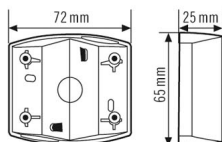

Maattekening

Gedetailleerde productbeschrijving

- Hoeksteen voor bewegingsmelder MD 120, MD 200
- Voor binnen- en buitenhoekmontage