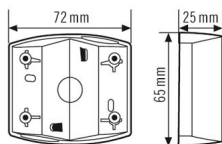

Maattekening

Gedetailleerde productbeschrijving

- Hoeksteen voor bewegingsmelder MD 120, MD 200
- Voor binnen- en buitenhoekmontage