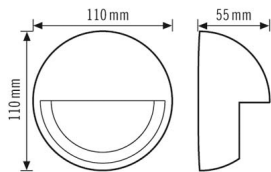

MD-W COVER WH

Artikelnummer

EM10041099

GTIN

4015120041099

Productbeschrijving

- Afdekkap voor bewegingsmelder MD-W200i

Technische gegevens

ALGEMEEN

Apparaatcategorie	Cover
-------------------	-------

BEHUIZING

Afmetingen	Hoogte/diepte 55 mm, Ø 110 mm
Gewicht	105 g
Kleur	wit, overeenkomstig RAL 9010

Maattekening

Gedetailleerde productbeschrijving

- Afdekkap voor bewegingsmelder MD-W200i
- Met afstandhouder voor opbouwkabeldoorvoer in wit