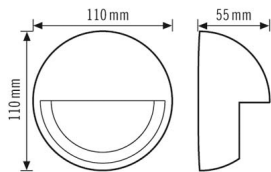

MD-W COVER BK

Artikelnummer

EM10041112

GTIN

4015120041112

Productbeschrijving

- Afdekkap voor bewegingsmelder MD-W200i

Technische gegevens

ALGEMEEN

Apparaatcategorie	Cover
-------------------	-------

BEHUIZING

Afmetingen	Hoogte/diepte 55 mm, Ø 110 mm
Gewicht	43 g
Kleur	zwart, overeenkomstig RAL 9005

Maattekening

Gedetailleerde productbeschrijving

- Afdekkap voor bewegingsmelder MD-W200i
- Met afstandhouder voor opbouwkabeldoorvoer in zwart