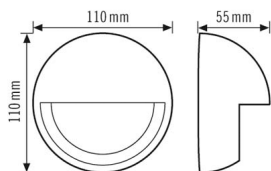

### Technische gegevens

#### BEHUIZING

Afmetingen	Hoogte/diepte 55 mm, Ø 110 mm
Gewicht	48 g
Kleur	zilvergrijs, overeenkomstig RAL 9006

### Maattekening