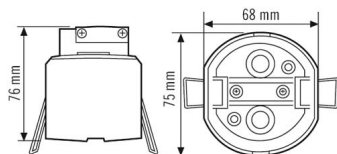

#### BEVESTIGING

Montagevariant	Inbouw
----------------	--------

Montageplaats	Plafond
---------------	---------

#### BEHUIZING

Afmetingen	Lengte 75 mm x Breedte 68 mm x Hoogte/diepte 76 mm
------------	--

Gewicht	30 g
---------	------

Kleur	helder
-------	--------

### Maattekening