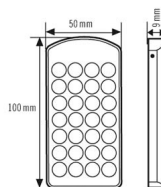

BEHUIZING

Afmetingen	Lengte 100 mm x Breedte 50 mm x Hoogte/diepte 9 mm
Gewicht	45 g
Kleur	zilver/blauw metallic

Maattekening

Gedetailleerde productbeschrijving

- **Afstandsbediening** om diverse parameters snel en exact in te stellen zonder dat er een ladder aan te pas komt. Voor tal van wandmelders uit de serie MD 180i, PD 180i en plafondmelders de serie MD, MD-C, PD, PD-C, MD-CE en PD-CE
- Dankzij diverse programma's kan de functie van de melder altijd, ook achteraf, worden aangepast aan de individuele wensen
- Functie "Verlichting AAN/UIT" maakt extra montage van een lichtschakelaar overbodig