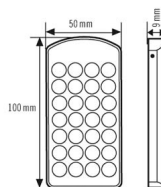

Maattekening

Gedetailleerde productbeschrijving

- **Afstandsbediening** om snel en nauwkeurig diverse parameters zonder ladder voor veel plafondaanwezigheidssensoren uit de serie PD-C in te stellen
- Dankzij diverse programma's kan de functie van de aanwezigheidssensor altijd, ook achteraf, worden aangepast aan de individuele wensen
- Functie "Verlichting AAN/UIT" maakt extra montage van een lichtschakelaar overbodig