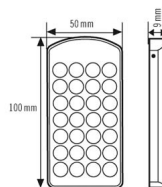

Maattekening

Gedetailleerde productbeschrijving

- **Eindgebruiker-afstandsbediening** voor veel plafondaanwezigheidssensoren van de series PD en PD-C
- Snel en exact aanpassen van de inschakellichtwaarde aan de individuele wensen - gewoon met een druk op een knop, dus zonder gereedschap of ladder