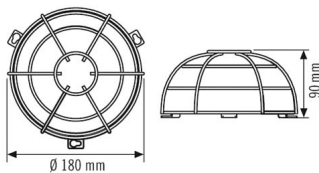

Maattekening

Gedetailleerde productbeschrijving

- Beschermkorf voor wand-/plafondmelder en rookmelder in combinatie met opbouwdoos
- Gelakte stalen korf met kunststofcoating
- Geschikt voor:
  - Wandmelders als opbouwuitvoering
  - MD 180
  - PD 180
  - Plafondmelders als opbouwuitvoering
  - MD 360
  - MDE 360
  - MD-C 360
  - MD-CE 360