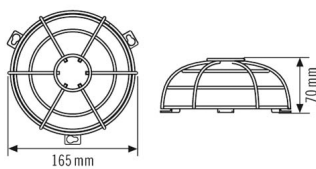

Technische gegevens

ALGEMEEN

Apparaatcategorie	Bescherming
-------------------	-------------

BEHUIZING

Afmetingen	Hoogte/diepte 70 mm, Ø 165 mm
Gewicht	245 g
Kleur	wit, overeenkomstig RAL 9010

Maattekening