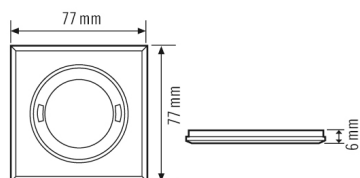

Maattekening

Gedetailleerde productbeschrijving

- Afdekring voor aanwezigheidsensoren en bewegingsmelders uit de FLAT serie.
- Materiaal: kunststof, mat
- vierkant, wit.