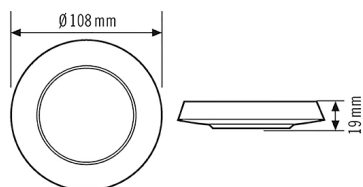

Technische gegevens

ALGEMEEN

Apparaatcategorie Cover

BEHUIZING

Afmetingen Hoogte/diepte 19 mm, Ø 108 mm

Gewicht 13 g

Materiaal UV-gestabiliseerd polycarbonaat

Toegestane omgevingstemperatuur -25 °C...+50 °C

Kleur zwart, overeenkomstig RAL 9005

Maattekening

Gedetailleerde productbeschrijving

- Afdekset in zwart bestaande uit afdekraam en designring voor plafondbewegingsmelders uit de serie COMPACT en plafondaanwezigheidssensoren uit de serie COMPACT