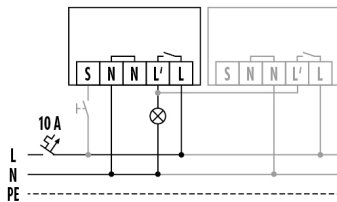

Toebehoren

Productnaam	Artikelnummer	Productbeschrijving	GTIN
Afstandsbediening			
ESY-Pen	EP10425356	ESY-Pen en ESY-App, een duo voor alles: (1) parametriseren, (2) afstandsbediening (3) licht meten, (4) projecten beheren	4015120425356
REMOTE CONTROL MDi/PDi	EM10425509	IR-afstandsbediening voor aanwezigheidssensoren en bewegingsmelders	4015120425509
Bescherming			
BASKET GUARD ROUND SMALL	EM10425615	Beschermkorf voor aanwezigheidssensoren en bewegingsmelders en rookmelders, Ø 165 mm, hoogte 70 mm	4015120425615
Cover			
COMPACT COVER SET 8 BK	EP00007521	Afdekset in zwart bestaande uit afdekraam en designring voor COMPACT 8 m	4015120007521
COMPACT COVER SET 8 SR	EP10425936	Afdekset bestaande uit afdekraam en designring, aluminiumkleur, overeenkomstig RAL 9006	4015120425936
Elektrische toebehoren			
FILTER 230 V	EP10426988	Filter voor ontstoring van inductieve belastingen zoals relais, magneetschakelaars, fluorescentielampen en transformatoren	4015120426988

Maattekening

Detectiehoek

Detectieafstand

Dwars (A)	Ø 8 m
Frontaal (B)	Ø 6 m

MD-C 360i/8 FM

Artikelnummer **GTIN**
 EP10055539 4015120055539

Schakelschema

Standaardschema met optionele aansturing via maakcontact en parallelschakeling van max. 10 apparaten