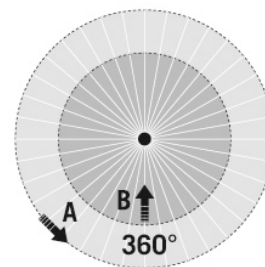

Detectiehoek

Detectieafstand

Dwars (A)	Ø 8 m
Frontaal (B)	Ø 6 m