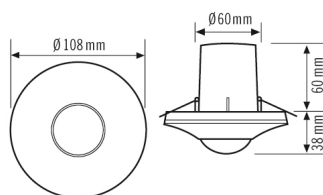

BEVESTIGING

Montagevariant	Plafondinbouw
Montageplaats	Plafond
Inbouwmaat	Inbouwdiepte: 90 mm, Ø 68 mm
Type aansluiting	Insteekklem
Aansluitbare kabeldiameter	1,5 - 2,5 mm ²

BEHUIZING

Afmetingen	Hoogte/diepte 98 mm, Ø 108 mm
Gewicht	170,667 g
Materiaal	UV-gestabiliseerd polycarbonaat
Beschermingsgraad	IP20
Toegestane omgevingstemperatuur	-25 °C...+50 °C
Relatieve luchtvochtigheid	5 - 93 %, niet condensierend
Kleur	wit, overeenkomstig RAL 9010

SENSOREN

Detectiehoek	360°
Detectieafstand schuin	Ø 8 m
Detectieafstand frontaal	Ø 6 m
Detectiebereik	tot 50 m ²
Aanbevolen Montagehoogte	3 m
Max. Aanbevolen Montagehoogte	5 m
Lichtmeting	menglicht
Helderheidswaarde	5 - 2000 lx

Maattekening

Detectiehoek

Detectieafstand

Dwars (A)	Ø 8 m
Frontaal (B)	Ø 6 m

MD-C 360i/8 FM

Artikelnummer **GTIN**
 EP10055539 4015120055539

Schakelschema

Standaardschema met optionele aansturing via maakcontact en parallelschakeling van max. 10 apparaten