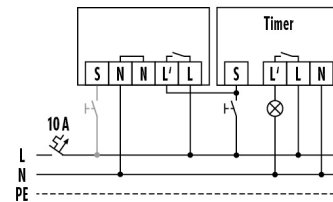

Schakelschema

Standaardschema met trappenhuisautomatenschakeling en optionele aansturing via maakcontact.

Gedetailleerde productbeschrijving

- Bewegingsmelder met **360° detectiehoek** en voor plafondmontage
- **Bereik tot 8 m** diameter bij een aanbevolen montagehoogte van 3 m (maximale montagehoogte 5 m) voor toepassing in kleine ruimtes en doorgangszones met geen of weinig daglicht
- 16 A hoogvermogenrelais (wolfram voorloopcontact) speciaal voor het schakelen van capacitieve lasten zoals o.a. EVSA's, fluorescentielampen met parallelcompensatie, compacte fluorescentielampen, spaarlampen
- Ingebouwd fabrieksprogramma dus onmiddellijk bedrijfsklaar
- Automatische lichtregeling voor toepassingen zonder of met zeer beperkt daglicht
- Eenvoudig te programmeren via afstandsbediening met "blue mode"-technologie of via instelelementen
- Geïntegreerde keuzeschakelaar voor instelling via afstandsbediening of via regelaars - Bescherming tegen bedieningsfouten en vandalisme
- Afscherming van storingsbronnen door regeling van de gevoeligheid via DIP-schakelaar
- Extra pulsingang met omschakelfunctie "Ruimte = AAN + UIT/Gang = AAN"
- Afdekraam en designring eenvoudig verwisselbaar/overschilderbaar (als accessoire verkrijgbaar in de kleur zilver)
- Uitbreiding van de detectiebereik door parallelschakeling van max. 8 melders
- Gerichte afscherming van de zone met behulp van meegeleverd lensmasker