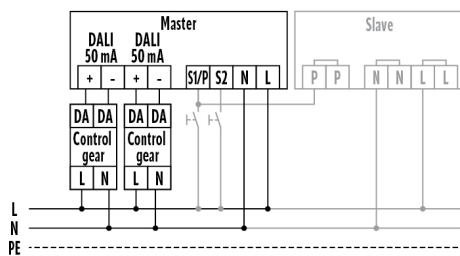

PD-C 360i/24 DUO DALI WAGO WINSTA CodeA/I

Artikelnummer   **GTIN**
EP10424670   4015120424670

Maattekening	Detectiehoek	Detectieafstand	
		Dwars (A)	Ø 24 m
		Frontaal (B)	Ø 11 m
		Aanwezigheidsbereik (C)	Ø 8 m

Schakelschema

Gedetailleerde productbeschrijving

- Aanwezigheidssensor met **360° detectiehoek** en voor plafondmontage
- **Bereik tot 24 m** diameter bij een aanbevolen montagehoogte van 3 meter
- 2,0 m voorgeconfectioneerde WAGO WINSTA® toevoer- en afvoerleiding
- Automatische lichtregeling van DALI- of DALI-2-voorschakelapparaten voor een **constant lichtniveau** op basis van aanwezigheid en daglicht
- Ingebouwd fabrieksprogramma dus onmiddellijk bedrijfsklaar
- Eenvoudig te programmeren via afstandsbediening met "blue mode"-technologie of via instelelementen
- Geïntegreerde keuzeschakelaar voor instelling met afstandsbediening of via regelars - Bescherming tegen bedieningsfouten en vandalisme
- Afscherming van storingsbronnen door regeling van de gevoeligheid via DIP-schakelaar
- Extra pulsingang per kanaal
- Melder kan vol- of halfautomatisch worden gebruikt
- Vermindering van lichtopbrengst na verstrijken van nalooptijd als oriëntatieverlichting voor gangen en doorgangszones, instelbaar tussen 10-50%
- Geïntegreerde uitschakelwaarschuwing
- Standaarduitvoering als inbouwapparaat
- Opbouw of plafondinbouw met toebehoren
- Afdekraam en designring eenvoudig verwisselbaar/overschilderbaar (als accessoire verkrijgbaar in de kleur zilver)
- Uitbreiding van het detectiebereik door aansluiting van slave-apparaten
- Gerichte afscherming van de zone met behulp van meegeleverd lensmasker