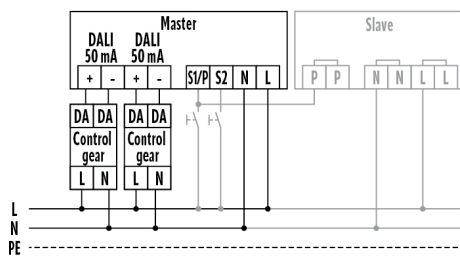

PD-C 360i/24 DUO DALI WAGO WINSTA Codel

Artikelnummer   **GTIN**
EP10424854   4015120424854

Maattekening	Detectiehoek	Detectieafstand	
		■ Dwars (A)	Ø 24 m
		■ Frontaal (B)	Ø 11 m
		■ Aanwezigheidsbereik (C)	Ø 8 m

Schakelschema

Gedetailleerde productbeschrijving

- Aanwezigheidssensor met **360° detectiehoek** en voor plafondmontage
- **Bereik tot 24 m** diameter bij een aanbevolen montagehoogte van 3 meter
- 2,0 m voorgeconfectioneerde WAGO WINSTA® toevoer- en afvoerleiding
- Automatische lichtregeling van DALI- of DALI-2-voorschakelapparaten voor een **constant lichtniveau** op basis van aanwezigheid en daglicht
- Ingebouwd fabrieksprogramma dus onmiddellijk bedrijfsklaar
- Eenvoudig te programmeren via afstandsbediening met "blue mode"-technologie of via instelelementen
- Geïntegreerde keuzeschakelaar voor instelling via afstandsbediening of via regelaars - Bescherming tegen bedieningsfouten en vandalisme
- Extra pulsingang per kanaal
- Melder kan vol- of halfautomatisch worden gebruikt
- Vermindering van lichtopbrengst na verstrijken van nalooptijd als oriëntatieverlichting voor gangen en doorgangszones, instelbaar tussen 10-50%
- Geïntegreerde uitschakelwaarschuwing
- Standaarduitvoering als inbouwapparaat
- Opbouw of plafondinbouw met toebehoren
- Afdekraam en designring eenvoudig verwisselbaar/overschilderbaar (als accessoire verkrijgbaar in de kleur zilver)
- Uitbreiding van het detectiebereik door aansluiting van slave-apparaten
- Gerichte afscherming van de zone met behulp van meegeleverd lensmasker