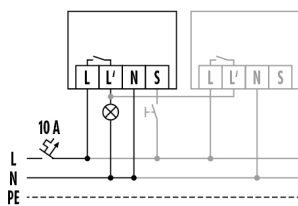

MD-FLAT 360i/8 RW WAGO WINSTA CodeA

Artikelnummer   **GTIN**
EP10424861   4015120424861

Maattekening	Detectiehoek	Detectieafstand	
		■ Dwars (A)	Ø 8 m
		■ Frontaal (B)	Ø 6 m

Schakelschema

Standardschema met optionele aansturing via maakcontact en parallelschakeling van max. 8 apparaten

Gedetailleerde productbeschrijving

- Design-bewegingsmelder, bereik ca. 8 m in Ø
- 1 kanaal, schakelen, met nuldoorgangsschakeling geoptimaliseerd voor LED-lichten
- Master/slave (parallelschakeling)
- Vlakke optiek met design-afdekkingen van kunststof: rond, wit - variabel uitwisselbaar (als alternatief: glas, vierkant, zwart)
- Inbouw en plafondbouw (met toebehoren)
- Impulsgeveringang
- 2,0 m voorgeconfectioneerde WAGO WINSTA® toevoer- en afvoerleiding