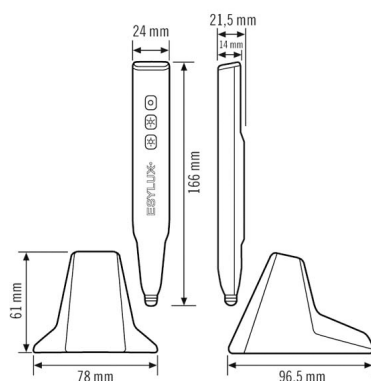

ESY-Pen

Artikelnummer	GTIN
EP10425356	4015120425356

Productbeschrijving

- ESY-pen en ESY-app, een duo voor alles: (1) parametriseren, (2) afstandsbediening (3) licht meten, (4) projecten beheren
- Dankzij Bluetooth met alle slimme eindapparaten (iOS, Android)
- Achterwaarts compatibel met alle huidige aanwezigheids- en bewegingsmelders en noodverlichtingen / besturingen van ESYLUX die op afstand te bedienen zijn

Technische gegevens

ALGEMEEN	
Apparaatcategorie	Afstandsbediening
Conformiteit	CE, EAC, SundaHus, RoHS, AEEA
Bijzondere productinformatie	Met ESY-Pen en ESY-App: (1) parametriseren, (2) afstandsbediening (3) licht meten, (4) projecten beheren
Garantie	3 jaar

BEHUIZING	
Afmetingen	Lengte 166 mm x Breedte 24 mm x Hoogte/diepte 21,5 mm
Gewicht	232 g
Materiaal	UV-bestendige kunststof
Beschermingsgraad	IP20
Kleur	zwart

Maattekening

Gedetailleerde productbeschrijving