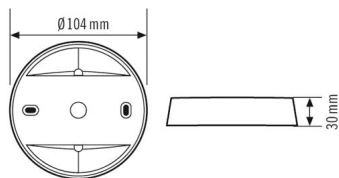

#### BEHUIZING

Afmetingen	Hoogte/diepte 30 mm, Ø 104 mm
Gewicht	85 g
Beschermingsgraad	IP20
Kleur	zilver

### Maattekening