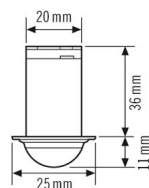

Maattekening

Detectiehoek

Detectieafstand

Dwars (A)	Ø 6 m
Frontaal (B)	Ø 2 m

MD-C 360i/6 mini 12V

Artikelnummer

EP10425776

GTIN