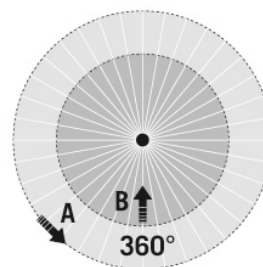

SENSOREN

Detectiehoek	360°
Detectieafstand schuin	Ø 6 m
Detectieafstand frontaal	Ø 2 m
Detectiebereik	tot 28 m ²
Aanbevolen Montagehoogte	3 m
Max. Aanbevolen Montagehoogte	5 m
Lichtmeting	menglicht
Helderheidswaarde	10 - 2000 lx

KANALEN (VERLICHTING / HVAC)	
Kanaal	C1 Verlichting

Bedrijfsmodus	Volautomatisch
Instelwaarde helderheid / schakeldrempel	100 lx
Nalooptijd	5 min

Toebehoren

Productnaam	Artikelnummer	Productbeschrijving	GTIN
Adapter			
COMPACT MINI SPOTLIGHT ADAPTER 51/20	EP10426384	Adapter voor serie COMPACT MINI (6 m) voor inbouw van aanwezigheidsensoren en bewegingsmelders in spots (lichtbrongrootte QR-CBC51-Ø 51 mm) met veerring	4015120426384
Afstandsbediening			
ESY-Pen	EP10425356	ESY-Pen en ESY-App, een duo voor alles: (1) parametriseren, (2) afstandsbediening (3) licht meten, (4) projecten beheren	4015120425356
REMOTE CONTROL MDi/PDi	EM10425509	IR-afstandsbediening voor aanwezigheidsensoren en bewegingsmelders	4015120425509

Maattekening

Detectiehoek

Detectieafstand

Dwars (A)	Ø 6 m
Frontaal (B)	Ø 2 m

MD-C 360i/6 mini 12V

Artikelnummer

EP10425776

GTIN