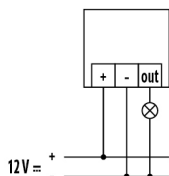

KANALEN (VERLICHTING / HVAC)	
Kanaal	C1 Verlichting

Bedrijfsmodus	Volautomatisch
Instelwaarde helderheid / schakeldrempel	100 lx
Nalooptijd	5 min

Toebehoren

Productnaam	Artikelnummer	Productbeschrijving	GTIN
Adapter			
COMPACT MINI SPOTLIGHT ADAPTER 51/20	EP10426384	Adapter voor serie COMPACT MINI (6 m) voor inbouw van aanwezigheidsensoren en bewegingsmelders in spots (lichtbrongrootte QR-CBC51-Ø 51 mm) met veerring	4015120426384
Afstandsbediening			
ESY-Pen	EP10425356	ESY-Pen en ESY-App, een duo voor alles: (1) parametriseren, (2) afstandsbediening (3) licht meten, (4) projecten beheren	4015120425356
REMOTE CONTROL MDi/PDi	EM10425509	IR-afstandsbediening voor aanwezigheidsensoren en bewegingsmelders	4015120425509

Maattekening

Detectiehoek

Detectieafstand

Dwars (A)	Ø 6 m
Frontaal (B)	Ø 2 m

MD-C 360i/6 mini 12V

Artikelnummer

EP10425776

GTIN

4015120425776

Schakelschema

Standaardschema

Gedetailleerde productbeschrijving

- Mini-bewegingsmelder 12 V DC met **360° detectiehoek** voor plafondinbouw en wandmontage, voor het schakelen van de verlichting naar behoefte, dus aanzienlijk minder energiekosten
- **Bereik tot 6 m** diameter voor toepassing in kleine natte ruimtes, toiletten, kleine kantoren, gangen, speciale toepassingen, caravan, camper en auto
- Ingebouwd fabrieksprogramma dus onmiddellijk bedrijfsklaar
- Eenvoudig te programmeren via afstandsbediening
- Klein en compact formaat voor een inbouwopening met een diameter van slechts 20 mm
- IP 65 uitvoering speciaal voor installatie in vochtige ruimtes
- Vaste aansluitkabel met een lengte van 1,5 m
- Nieuwe universele ESYLUX-klemtechniek voor snelle installatie in plafonds, frames van andere schakelaarmerken, armaturen, inbouwdozen, kasten etc.
- Plafondinbouw in verlaagde plafonds met meegeleverde veerklemmen of klemring
- Te combineren met andere schakelaarmerken voor wandinbouw met meegeleverde klemring
- Gerichte afscherming van de zone met behulp van meegeleverd lensmasker