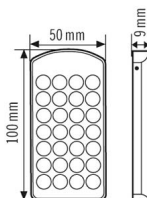

### Technische gegevens

#### BEHUIZING

Afmetingen	Lengte 100 mm x Breedte 50 mm x Hoogte/diepte 9 mm
Gewicht	44 g
Kleur	zilver

### Maattekening