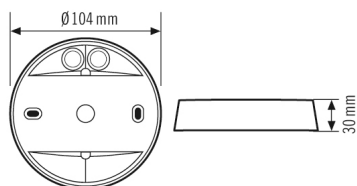

#### BEHUIZING

Afmetingen	Hoogte/diepte 30 mm, Ø 104 mm
Gewicht	113 g
Materiaal	UV-gestabiliseerd polycarbonaat
Beschermingsgraad	IP54
Kleur	zilver

### Maattekening