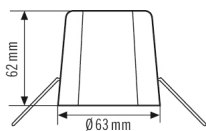

#### BEHUIZING

Afmetingen	Hoogte/diepte 62 mm, Ø 63 mm
Gewicht	30 g
Materiaal	polypropyleen (PP)
Kleur	wit

### Maattekening